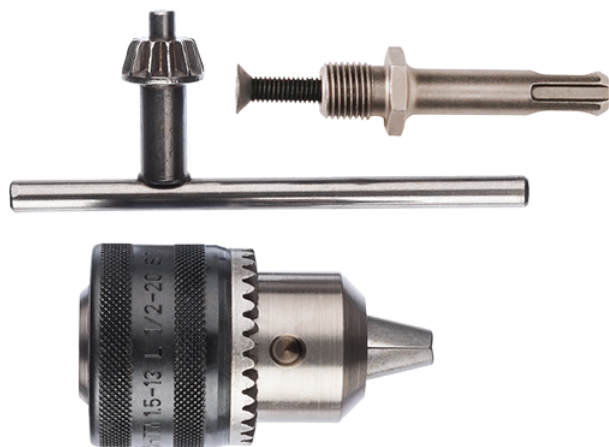

Mandrina cu cheie 1.5-13 mm cu adaptor SDS-Plus Bosch 2607000982

Producător: BOSCH

Cod produs: 2607000982

Cod de bare: 3165140101813

Disponibilitate: 1-5 ZILE

Pre ~~1.00,00~~ 910,00 Lei

Fara TVA: 75,63 Lei

Mandrina cu cheie 1.5-13 mm cu adaptor SDS-Plus Bosch 2607000982

Mandrina cu cheie 1.5-13 mm cu adaptor SDS-Plus Bosch

Clasa de ut	Profesionala
Date Teh	Dimensiuni: 1.5-13 mm Adaptor SDS-Plus
Set de li	Amplaj de 1 buc.
Importa	In cazul in care nu sunteti sigur de modelul sau codul piesei va rugam sa contactati un reprezentat SERVICE EVOSTORE. Piese aduse pe baza de comanda speciala sau externa sunt NERETURNABILE. Piese au garantie doar daca sunt montate in SERVICE EVOSTORE sau cele agreate de producator. Dupa plasarea comenzii va rugam sa asteptati confirmarea disponibilitatii pieselor pentru a finaliza comanda. Pentru informati: 031.1004422 / 0725.697694 / Mihail Sebastian, 88, Bucuresti
RECOMANDA M	service-shop.ro / serviceshop.ro (scheme explodate, service si piese de schimb originale).