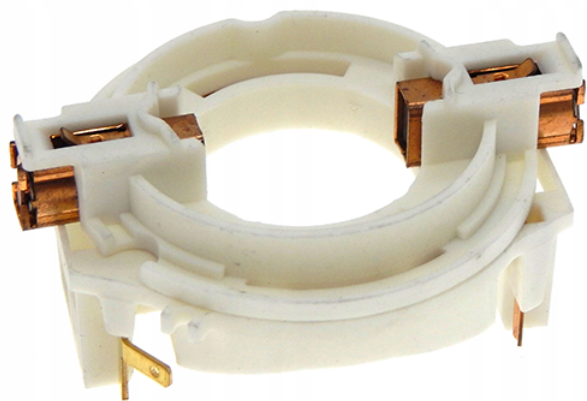

Portperie cu perii de carbune (PSB 500 RE / GSB 13 RE) Bosch2604337104

Producător: BOSCH

Cod produs: 2604337104

Cod de bare: 4059952248486

Disponibilitate: 1-5 ZILE

Pre ~~60,00~~ 55,100 Lei

Fara TVA: 46,22 Lei

Portperie cu perii de carbune (PSB 500 RE / GSB 13 RE) Bosch2604

Portperie cu perii de carbune (PSB 500 RE / GSB 13 RE)

Clasa de ut	Profesionala
Compatibil	PSB 500 RE / GSB 13 RE
Set de li	Ambalaj de 1 buc.
Importa	In cazul in care nu sunteti sigur de modelul sau codul piesei va rugam sa contactati un reprezentat SERVICE EVOSTORE. Piese aduse pe baza de comanda speciala sau externa sunt NERETURNABILE. Piese au garantie doar daca sunt montate in SERVICE EVOSTORE sau cele agreate de producator. Dupa plasarea comenzii va rugam sa asteptati confirmarea disponibilitatii pieselor pentru a finaliza comanda. Pentru informati: 031.1004422 / 0725.697694 / Mihail Sebastian, 88, Bucuresti
RECOMANDAM	service-shop.ro / serviceshop.ro (scheme explodate, service si piese de schimb originale).