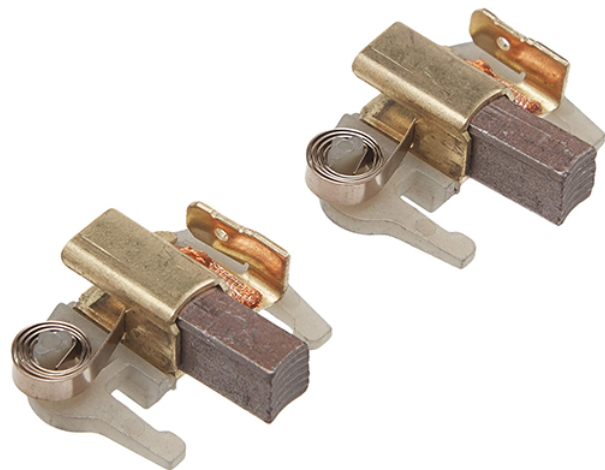

## Set de perii de carbune cu portperii (DC520 / DC988) Dewalt 603754-01

Producător: DEWALT

Cod produs: 603754-01

Disponibilitate: 1-5 ZILE

Pre ~~60,00~~ 55,100 Lei

Fara TVA: 46,22 Lei

Set de perii de carbune cu portperii (DC520 / DC988) Dewalt 6037

Set de perii de carbune cu portperii (DC520 / DC988) D	
Clasa de ut	Prbfeszoaale
Inlocuit / C	493511-00
Cod Serv	D-30
Compatibil	DC520 / DC988 / DW988 / DC987
Set de li	Amblaje de 1 buc.
Importa	In cazul in care nu sunteti sigur de modelul sau codul piesei va rugam sa contactati un reprezentat SERVICE EVOSTORE. Piese aduse pe baza de comanda speciala sau externa sunt NERETURNABILE. Piese au garantie doar daca sunt montate in SERVICE EVOSTORE sau cele agreate de producator. Dupa plasarea comenzii va rugam sa asteptati confirmarea disponibilitatii pieselor pentru a finaliza comanda. Pentru informati: 031.1004422 / 0725.697694 / Mihail Sebastian, 88, Bucuresti
RECOMANDA	service-shop.ro / serviceshop.ro (scheme explodate, service si piese de schimb originale).