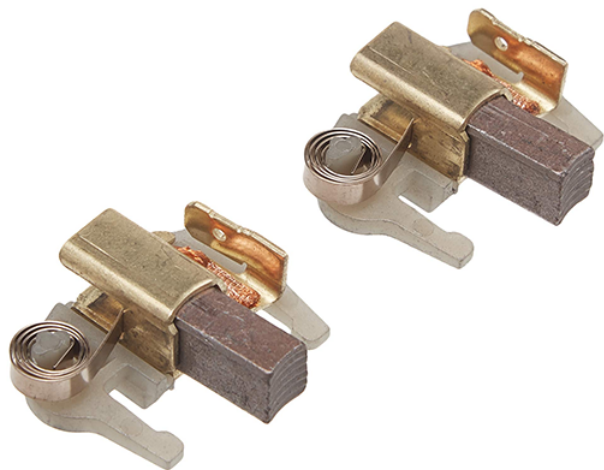

## Set de perii de carbune cu portperii (DCS332 / DC940) Dewalt 493511-00

Producător: DEWALT

Cod produs: 493511-00

Disponibilitate: 1-5 ZILE

Pre ~~60,00~~ 55,100 Lei

Fara TVA: 46,22 Lei

Set de perii de carbune cu portperii (DCS332 / DC940) Dewalt 493

Set de perii de carbune cu portperii (DCS332 / DC940)

Clasa de ut	Prbfeszoaale
Inlocuit / C	603754-01
Cod Serv	D-13
Compatibil	DCS332 / DC940
Set de li	Amblaje de 1 buc.
Importa	In cazul in care nu sunteti sigur de modelul sau codul piesei va rugam sa contactati un reprezentat SERVICE EVOSTORE. Piese aduse pe baza de comanda speciala sau externa sunt NERETURNABILE. Piese au garantie doar daca sunt montate in SERVICE EVOSTORE sau cele agreate de producator. Dupa plasarea comenzii va rugam sa asteptati confirmarea disponibilitatii pieselor pentru a finaliza comanda. Pentru informati: 031.1004422 / 0725.697694 / Mihail Sebastian, 88, Bucuresti
RECOMANDA M	service-shop.ro / serviceshop.ro (scheme explodate, service si piese de schimb originale).