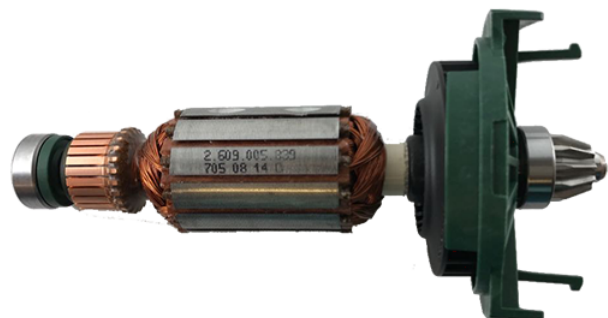

Rotor 230V (PWS 700-115 / PWS 7000 / PWS UNIVERSAL) Bosch 2609005840

Producător: BOSCH

Cod produs: 2609005840

Cod de bare: 4059952282770

Disponibilitate: 1-5 ZILE

Pre ~~120,00~~ 105,00 Lei

Fara TVA: 86,78 Lei

Rotor 230V (PWS 700-115 / PWS 7000 / PWS UNIVERSAL) Bosch 2609005840

Rotor 230V (PWS 700-115 / PWS 7000 / PWS UNIVERSAL) Bosch 2609005840	
Clasa de utilizare	Profesionala
Compatibilitate	PWS 700-115 / PWS 7000 / PWS UNIVERSAL
Set de livrare	Amplasat in 1 buc.
Importanta	In cazul in care nu sunteti sigur de modelul sau codul piesei va rugam sa contactati un reprezentat SERVICE EVOSTORE. Piese aduse pe baza de comanda speciala sau externa sunt NERETURNABILE. Piese au garantie doar daca sunt montate in SERVICE EVOSTORE sau cele agreate de producator. Dupa plasarea comenzii va rugam sa asteptati confirmarea disponibilitatii pieselor pentru a finaliza comanda. Pentru informati: 031.1004422 / 0725.697694 / Mihail Sebastian, 88, Bucuresti
RECOMANDAM	service-shop.ro / serviceshop.ro (scheme explodate, service si piese de schimb originale).