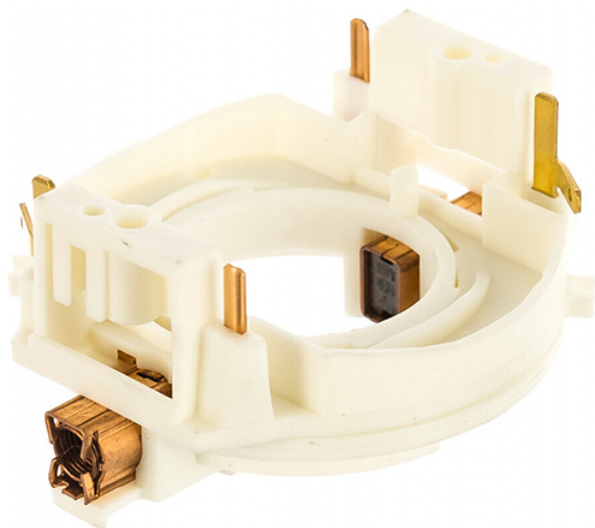

Portperie cu perii de carbon (PSB 500 RE / GSB 1600 RE) Bosch 2604337059

Producător: BOSCH

Cod produs: 2604337059

Cod de bare: 4059952248370

Disponibilitate: 1-5 ZILE

Pre ~~50,84~~ 45,75 Lei

Fara TVA: 37,81 Lei

Portperie cu perii (PSB 500 RE / GSB 1600 RE) Bosch 2604337059

Portperie cu perii de carbon (PSB 500 RE / GSB 1600 RE)	
Clasa de utilizare	Profesionala
Compatibilitate	PSB 500 RE / GSB 1600 RE
Set de livrare	Ambalaj de 1 buc.
Importanta	In cazul in care nu sunteti sigur de modelul sau codul piesei va rugam sa contactati un reprezentat SERVICE EVOSTORE. Piese aduse pe baza de comanda speciala sau externa sunt NERETURNABILE. Piese au garantie doar daca sunt montate in SERVICE EVOSTORE sau cele agreate de producator. Dupa plasarea comenzii va rugam sa asteptati confirmarea disponibilitatii pieselor pentru a finaliza comanda. Pentru informati: 031.1004422 / 0725.697694 / Mihail Sebastian, 88, Bucuresti
RECOMANDAM	service-shop.ro / serviceshop.ro (scheme explodate, service si piese de schimb originale).