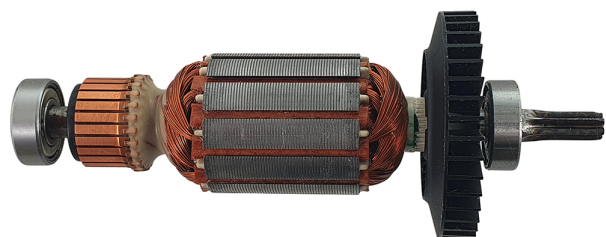

Rotor 240V (PST 650 / PST 670 L) Bosch 2609002172

Producător: BOSCH

Cod produs: 2609002172

Cod de bare: 4059952274096

Disponibilitate: 1-5 ZILE

Preț: ~~135,00~~ 110,00 Lei

Fara TVA: 90,91 Lei

Rotor 240V (PST 650 / PST 670 L) Bosch 2609002172

Rotor 240V (PST 650 / PST 670 L) Bosch 2609002172	
Clasa de utilizare	Profesionala
Compatibilitate	PST 650 / PST 670 L
Set de livrare	Ambalaj de 1 buc.
Importanță	In cazul in care nu sunteti sigur de modelul sau codul piesei va rugam sa contactati un reprezentat SERVICE EVOSTORE. Piese aduse pe baza de comanda speciala sau externa sunt NERETURNABILE. Piese au garantie doar daca sunt montate in SERVICE EVOSTORE sau cele agreate de producator. Dupa plasarea comenzii va rugam sa asteptati confirmarea disponibilitatii pieselor pentru a finaliza comanda. Pentru informati: 031.1004422 / 0725.697694 / Mihail Sebastian, 88, Bucuresti
RECOMANDAM	service-shop.ro / serviceshop.ro (scheme explodate, service si piese de schimb originale).