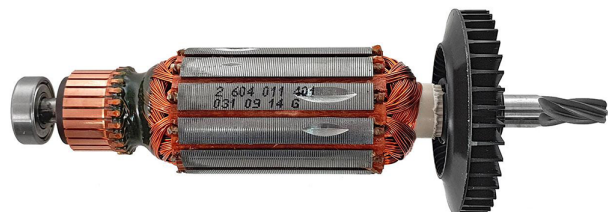

## Rotor 230V (GSB 21-2 RE) Bosch 2604011401

Producător: BOSCH

Cod produs: 2604011401

Cod de bare: 4059952246260

Disponibilitate: 1-5 ZILE

Preț: ~~295,00~~ 217,00 Lei

Fara TVA: 223,14 Lei

## Rotor 230V (GSB 21-2 RE) Bosch 2604011401

Rotor 230V (GSB 21-2 RE) Bosch 2604011401	
Clasa de utilizare	Profesionala
Compatibilitate	GSB 21-2 RE
Set de livrare	Ambalaj de 1 buc.
Importanță	In cazul in care nu sunteti sigur de modelul sau codul piesei va rugam sa contactati un reprezentat SERVICE EVOSTORE. Piese aduse pe baza de comanda speciala sau externa sunt NERETURNABILE. Piese au garantie doar daca sunt montate in SERVICE EVOSTORE sau cele agreate de producator. Dupa plasarea comenzii va rugam sa asteptati confirmarea disponibilitatii pieselor pentru a finaliza comanda. Pentru informati: 031.1004422 / 0725.697694 / Mihail Sebastian, 88, Bucuresti
RECOMANDAM	service-shop.ro / serviceshop.ro (scheme explodate, service si piese de schimb originale).