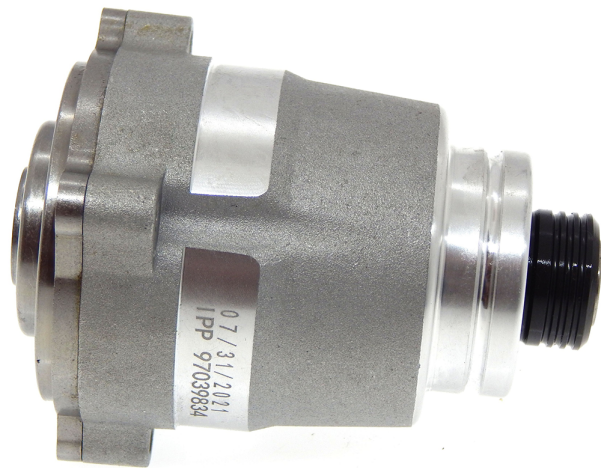

Cutie de viteze (GDR 18V-200 / GDR 18V-1800) Bosch 1600A011PP

Producător: BOSCH

Cod produs: 1600A011PP

Cod de bare: 3165140986632

Disponibilitate: 1-5 ZILE

Pre ~~335,00~~ 310,00 Lei

Fara TVA: 256,20 Lei

TRANSPORT GRATUIT !!!

Cutie de viteze (GDR 18V-200 / GDR 18V-1800) Bosch 1600A011PP

Cutie de viteze (GDR 18V-200 / GDR 18V-1800) Bosch 1600A011PP	
Clasa de utilizare	Profesionala
Compatibilitate	GDR 18V-200 / GDR 18V-1800
Set de livrare	Ambalaj de 1 buc.
Importanta	In cazul in care nu sunteti sigur de modelul sau codul piesei va rugam sa contactati un reprezentat SERVICE EVOSTORE. Piese aduse pe baza de comanda speciala sau externa sunt NERETURNABILE. Piese au garantie doar daca sunt montate in SERVICE EVOSTORE sau cele agreate de producator. Dupa plasarea comenzii va rugam sa asteptati confirmarea disponibilitatii pieselor pentru a finaliza comanda. Pentru informati: 031.1004422 / 0725.697694 / Mihail Sebastian, 88, Bucuresti
RECOMANDAM	service-shop.ro / serviceshop.ro (scheme explodate, service si piese de schimb originale).