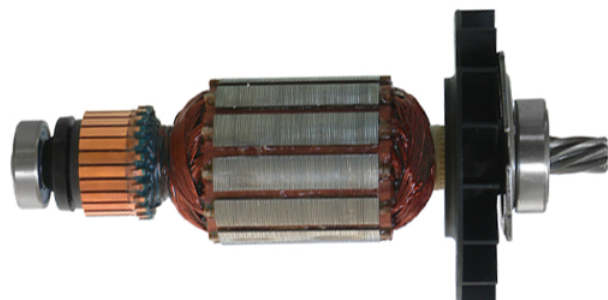

## Rotor 230V (GBH 2-24 DSR / GBH 2-24 DFR) Bosch 1614010227

Producător: BOSCH

Cod produs: 1614010227

Cod de bare: 4059952125879

Disponibilitate: 1-5 ZILE

Preț: ~~270,00~~ 215,00 Lei

Fara TVA: 214,29 Lei

## Rotor 230V (GBH 2-24 DSR / GBH 2-24 DFR) Bosch 1614010227

| Rotor 230V (GBH 2-24 DSR / GBH 2-24 DFR) Bosch 1614010227 |   |
|---|---|
| Clasa de utilizare  | Profesională  |
| Date Tehnice  | Tensiune : 220-230V<br>Rotor cu ventilator inclus.  |
| Compatibilitate   | GBH 2-24 DFR / GBH 2-24 DSR   |
| Set de livrare  | Ambalaj de 1 buc.   |
| Importanță  | În cazul în care nu sunteți sigur de modelul sau codul piesei va rugăm să contactați un reprezentant SERVICE EVOSTORE.<br>Piese aduse pe baza de comandă specială sau externă sunt NERETURNABILE.<br>Piese au garanție doar dacă sunt montate în SERVICE EVOSTORE sau cele aprobate de producător.<br>După plasarea comenzii va rugăm să așteptați confirmarea disponibilității pieselor pentru a finaliza comanda.<br>Pentru informații: 031.1004422 / 0725.697694 / Mihail Sebastian, 88, București |
| RECOMANDĂM  | service-shop.ro / serviceshop.ro (scheme explodate, service și piese de schimb originale).  |