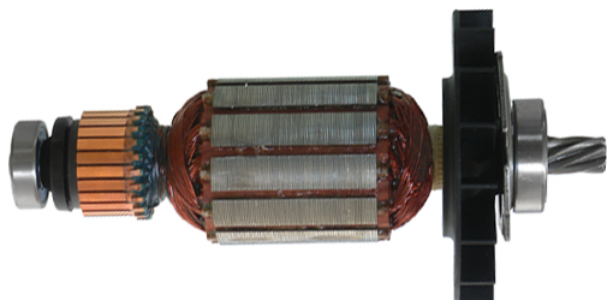

Rotor 230V (GBH 2-24 DSR / GBH 2-24 DFR) Bosch 1614010227

Producător: BOSCH

Cod produs: 1614010227

Cod de bare: 4059952125879

Disponibilitate: 1-5 ZILE

Preț: ~~270,00~~ 215,00 Lei

Fara TVA: 214,29 Lei

Rotor 230V (GBH 2-24 DSR / GBH 2-24 DFR) Bosch 1614010227

Rotor 230V (GBH 2-24 DSR / GBH 2-24 DFR) Bosch 1614010227	
Clasa de utilizare	Profesionala
Date Tehnice	Tensiune : 220-230V Rotor cu ventilator inclus.
Compatibilitate	GBH 2-24 DFR / GBH 2-24 DSR
Set de livrare	Ambalaj de 1 buc.
Importanță	Amplasamentul in care nu sunteti sigur de modelul sau codul piesei va rugam sa contactati un reprezentat SERVICE EVOSTORE. Piese aduse pe baza de comanda speciala sau externa sunt NERETURNABILE. Piese au garantie doar daca sunt montate in SERVICE EVOSTORE sau cele agreate de producator. Dupa plasarea comenzii va rugam sa asteptati confirmarea disponibilitatii pieselor pentru a finaliza comanda. Pentru informati: 031.1004422 / 0725.697694 / Mihail Sebastian, 88, Bucuresti
RECOMANDAM	service-shop.ro / serviceshop.ro (scheme explodate, service si piese de schimb originale).