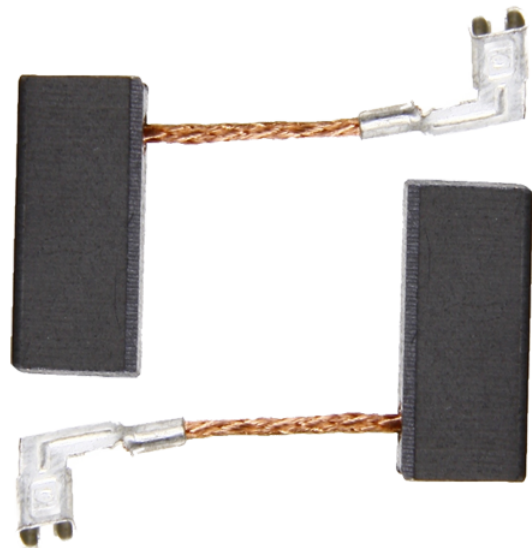

Set de perii de carbune (GBH 2-24 / GBH 2-26 / GBH 2-28) Bosch 1617000525

Producător: BOSCH

Cod produs: 1617000525

Cod de bare: 4059952136080

Disponibilitate: 1-5 ZILE

Pre ~~25,00~~ 20,100 Lei

Fara TVA: 16,81 Lei

Set de perii de carbune (GBH 2-24 / GBH 2-26 / GBH 2-28) Bosch 1

Set de perii de carbune (GBH 2-24 / GBH 2-26 / GBH 2-28) Bosch 1	
Clasa de utilizare	Profesionala
Cod Servis	B-A06
Compatibilitate	GBH 2-24 DRE / GBH 2-24 DFR / GBH 240 GBH 2600 / GBH 2-26 DFR / GBH 2-26 DRE GBH 2-28 GBH 3-28 DFR GSB 21-2 RE
Set de livrare	Ambalaj de 2 buc.
Contine	Set de perii de carbune Bosch 1607000485 (10x1617000525)
Importanta	In cazul in care nu sunteti sigur de modelul sau codul piesei va rugam sa contactati un reprezentant SERVICE EVOSTORE. Piese aduse pe baza de comanda speciala sau externa sunt NERETURNABILE. Piese au garantie doar daca sunt montate in SERVICE EVOSTORE sau cele agreate de producator. Dupa plasarea comenzii va rugam sa asteptati confirmarea disponibilitatii pieselor pentru a finaliza comanda. Pentru informatii: 031.1004422 / 0725.697694 / Mihail Sebastian, 88, Bucuresti
RECOMANDAM	service-shop.ro / serviceshop.ro (scheme explodate, service si piese de schimb originale).