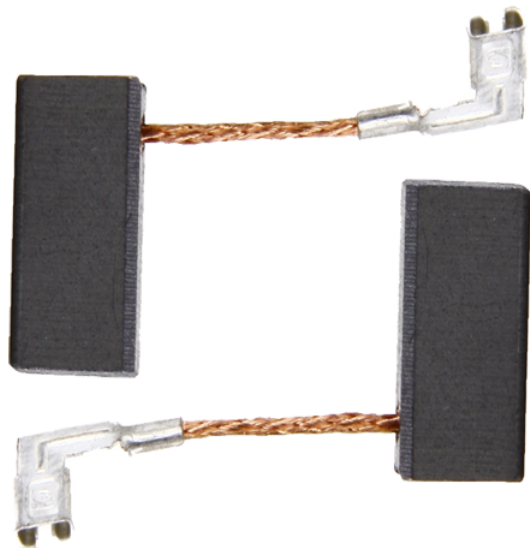

Set de perii de carbune (GBH 2-24 / GBH 2-26 / GBH 2-28) Bosch 1617000525

Producător: BOSCH

Cod produs: 1617000525

Cod de bare: 4059952136080

Disponibilitate: 1-5 ZILE

Pre ~~25,00~~ 20,100 Lei

Fara TVA: 16,81 Lei

Set de perii de carbune (GBH 2-24 / GBH 2-26 / GBH 2-28) Bosch 1

| | |
|--|--|
| Set de perii de carbune (GBH 2-24 / GBH 2-26 / GBH 2-28) Bosch 1 | |
| Clasa de utilizare | Profesionala |
| Cod Servis | B-A06 |
| Compatibilitate | GBH 2-24 DRE / GBH 2-24 DFR / GBH 240 GBH 2600 / GBH 2-26 DFR / GBH 2-26 DRE GBH 2-28 GBH 3-28 DFR GSB 21-2 RE |
| Set de livrare | Ambalaj de 2 buc. |
| Contine | Set de perii de carbune Bosch 1607000485 (10x1617000525) |
| Importanta | In cazul in care nu sunteti sigur de modelul sau codul piesei va rugam sa contactati un reprezentat SERVICE EVOSTORE. Piese aduse pe baza de comanda speciala sau externa sunt NERETURNABILE. Piese au garantie doar daca sunt montate in SERVICE EVOSTORE sau cele agreate de producator. Dupa plasarea comenzii va rugam sa asteptati confirmarea disponibilitatii pieselor pentru a finaliza comanda. Pentru informati: 031.1004422 / 0725.697694 / Mihail Sebastian, 88, Bucuresti |
| RECOMANDAM | service-shop.ro / serviceshop.ro (scheme explodate, service si piese de schimb originale). |