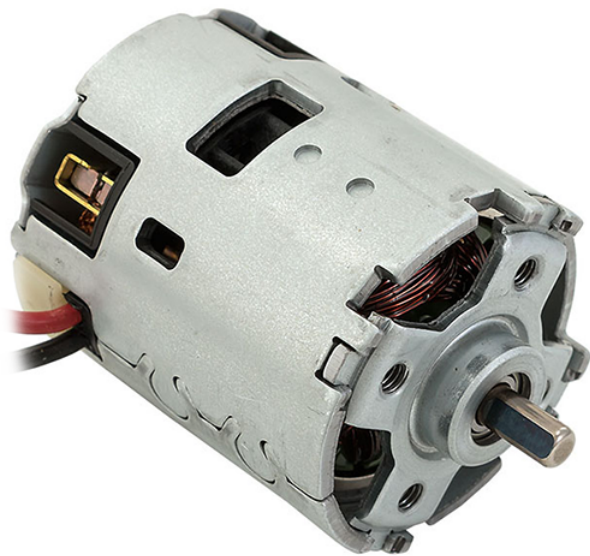

## Motor 14.4V (GSB 14.4 VE-2-LI / GSR 14.4 VE-2-LI) Bosch 1607022608

Producător: BOSCH

Cod produs: 1607022608

Cod de bare: 4059952060132

Disponibilitate: 1-5 ZILE

Pre ~~230,00~~ 215,00 Lei

Fara TVA: 180,67 Lei

Motor 14.4V (GSB 14.4 VE-2-LI / GSR 14.4 VE-2-LI) Bosch 1607022608

Motor 14.4V (GSB 14.4 VE-2-LI / GSR 14.4 VE-2-LI) Bosch	
Clasa de ut	Prbfeszoaaiae
Date Teh	Tensiune: 14.4 V
Compatibil	GSB 14.4 VE-2-LI / GSR 14.4 VE-2-LI
Set de li	Ambalaj de 1 buc.
Importa	Im tazul in care nu sunteti sigur de modelul sau codul piesei va rugam sa contactati un reprezentat SERVICE EVOSTORE. Piese aduse pe baza de comanda speciala sau externa sunt NERETURNABILE. Piese au garantie doar daca sunt montate in SERVICE EVOSTORE sau cele agreate de producator. Dupa plasarea comenzii va rugam sa asteptati confirmarea disponibilitatii pieselor pentru a finaliza comanda. Pentru informati: 031.1004422 / 0725.697694 / Mihail Sebastian, 88, Bucuresti
RECOMANDAM	service-shop.ro / serviceshop.ro (scheme explodate, service si piese de schimb originale).