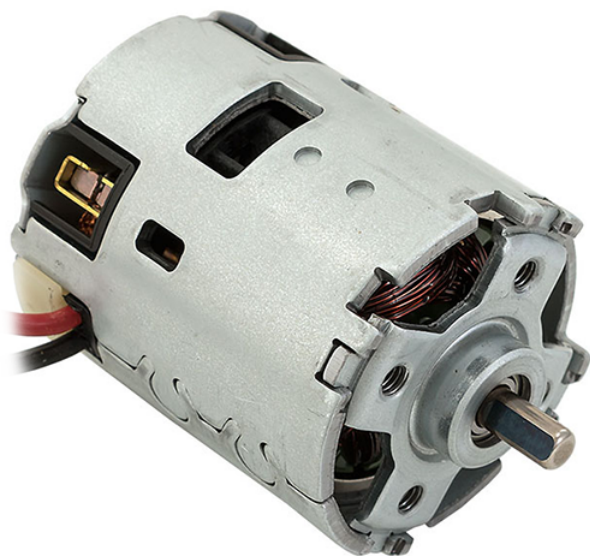

## Motor 14.4V (GSB 14.4 VE-2-LI / GSR 14.4 VE-2-LI) Bosch 1607022608

Producător: BOSCH

Cod produs: 1607022608

Cod de bare: 4059952060132

Disponibilitate: 1-5 ZILE

Pre ~~230,00~~ 215,00 Lei

Fara TVA: 180,67 Lei

Motor 14.4V (GSB 14.4 VE-2-LI / GSR 14.4 VE-2-LI) Bosch 1607022608

Motor 14.4V (GSB 14.4 VE-2-LI / GSR 14.4 VE-2-LI) Bosch	
Clasa de ut	Prbfeszooaale
Date Teh	Tensiune: 14.4 V
Compatibil	GSB 14.4 VE-2-LI / GSR 14.4 VE-2-LI
Set de li	Ambalaj de 1 buc.
Importa	<p>Intazul in care nu sunteti sigur de modelul sau codul piesei va rugam sa contactati un reprezentat SERVICE EVOSTORE.</p> <p>Piese aduse pe baza de comanda speciala sau externa sunt NERETURNABILE.</p> <p>Piese au garantie doar daca sunt montate in SERVICE EVOSTORE sau cele agreate de producator.</p> <p>Dupa plasarea comenzii va rugam sa asteptati confirmarea disponibilitatii pieselor pentru a finaliza comanda.</p> <p>Pentru informati: 031.1004422 / 0725.697694 / Mihail Sebastian, 88, Bucuresti</p>
RECOMANDAM	service-shop.ro / serviceshop.ro (scheme explodate, service si piese de schimb originale).