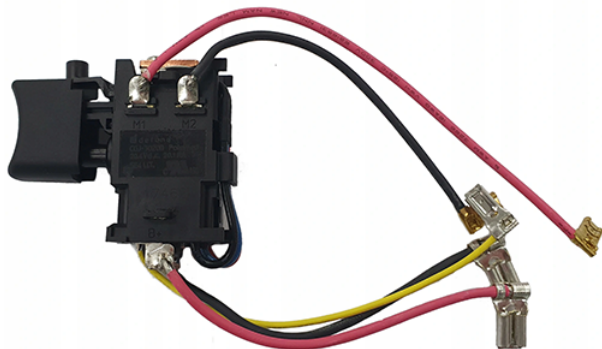

Intrerupator (HP347 / HP347D / DF347DWE / HP347DWE) Makita 638887-6

Producător: MAKITA

Cod produs: 638887-6

Disponibilitate: 1-5 ZILE

Pre ~~70,00~~ 65,100 Lei

Fara TVA: 54,62 Lei

Intrerupator (HP347 / HP347D / DF347DWE / HP347DWE) Makita 638887-6

Intrerupator (HP347 / HP347D / DF347DWE / HP347DWE)	Ma
Clasa de ut	Prbfeszoaale
Compatibil	HP347 / HP347D / DF347DWE / HP347DWE
Set de li	Amblaje 1 buc.
Importa	In cazul in care nu sunteti sigur de modelul sau codul piesei va rugam sa contactati un reprezentat SERVICE EVOSTORE. Piese aduse pe baza de comanda speciala sau externa sunt NERETURNABILE. Piese au garantie doar daca sunt montate in SERVICE EVOSTORE sau cele agreate de producator. Dupa plasarea comenzii va rugam sa asteptati confirmarea disponibilitatii pieselor pentru a finaliza comanda. Pentru informati: 031.1004422 / 0725.697694 / Mihail Sebastian, 88, Bucuresti
RECOMANDAM	service-shop.ro (Scheme explodate, service si piese de schimb)