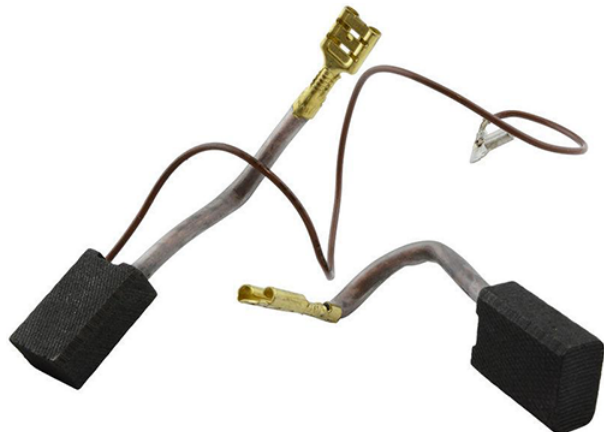

## Set de perii de carbune Metabo 316042650

Producător: METABO

Cod produs: 316042650

Disponibilitate: 1-5 ZILE

Pre ~~105,00~~ 95,00 Lei

Fara TVA: 79,83 Lei

Set de perii de carbune Metabo 316042650 (MT-A19)

Set de perii de carbune Metabo 316042650	
Clasa de utilizare	Profesionala
Compatibilitate	KHE 56 / MHE 56
Set de livrare	Ambalaj de 2 buc.
Importanta	In cazul in care nu sunteti sigur de modelul sau codul piesei va rugam sa contactati un reprezentat SERVICE EVOSTORE. Piese aduse pe baza de comanda speciala sau externa sunt NERETURNABILE. Piese au garantie doar daca sunt montate in SERVICE EVOSTORE sau cele agreate de producator. Dupa plasarea comenzii va rugam sa asteptati confirmarea disponibilitatii pieselor pentru a finaliza comanda. Pentru informati: 031.1004422 / 0725.697694 / Mihail Sebastian, 88, Bucuresti
RECOMANDAM	service-shop.ro / serviceshop.ro (scheme explodate, service si piese de schimb originale).