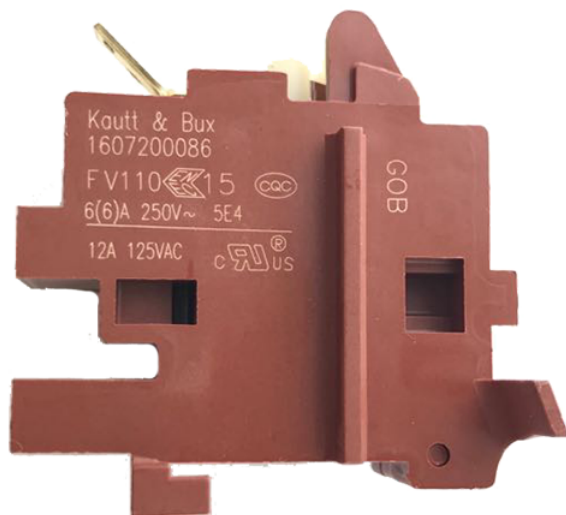

Intrerupator (GWS 10-125/C/CE / 11-125 / 12-125 CIE) Bosch 1607200086

Producător: BOSCH

Cod produs: 1607200086

Cod de bare: 4059952062136

Disponibilitate: 15-30 ZILE

Pre ~~1.00,00~~ 710,00 Lei

Fara TVA: 58,82 Lei

Intrerupator Bosch PWS 600 / GWS 10-125 / GWS 10-125 C / GWS 10-125 CIE / GWS 9-125 CE

Intrerupator (GWS 10-125/C/CE / 11-125 / 12-125 CIE) B

Clasa de utilizare	Profesionala
Compatibilitate	PWS 600 / GWS 10-125 / GWS 10-125 C / GWS 10-125 CE / GWS 11-125 / GWS 12-125 CIE / GWS 9-125 C
Set de livrare	Amplasat in 1 buc.
Importanta	In cazul in care nu sunteti sigur de modelul sau codul piesei va rugam sa contactati un reprezentat SERVICE EVOSTORE. Piese aduse pe baza de comanda speciala sau externa sunt NERETURNABILE. Piese au garantie doar daca sunt montate in SERVICE EVOSTORE sau cele agreate de producator. Dupa plasarea comenzii va rugam sa asteptati confirmarea disponibilitatii pieselor pentru a finaliza comanda. Pentru informati: 031.1004422 / 0725.697694 / Mihail Sebastian, 88, Bucuresti
RECOMANDAM	service-shop.ro / serviceshop.ro (scheme explodate, service si piese de schimb originale).