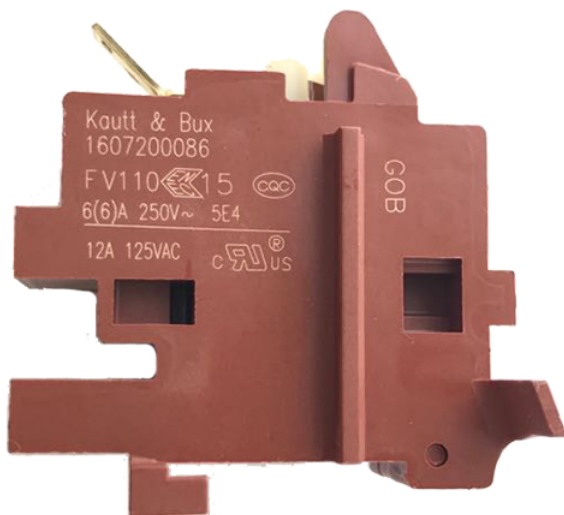

## Intrerupator (GWS 10-125/C/CE / 11-125 / 12-125 CIE) Bosch 1607200086

Producător: BOSCH

Cod produs: 1607200086

Cod de bare: 4059952062136

Disponibilitate: 15-30 ZILE

Pre ~~1.00,00~~ 710,00 Lei

Fara TVA: 58,82 Lei

Intrerupator Bosch PWS 600 / GWS 10-125 / GWS 10-125 C / GWS 10-125 CIE / GWS 9-125 CE

## Intrerupator (GWS 10-125/C/CE / 11-125 / 12-125 CIE) B

Clasa de utilizare	Profesionala
Compatibilitate	PWS 600 / GWS 10-125 / GWS 10-125 C / GWS 10-125 CE / GWS 11-125 / GWS 12-125 CIE / GWS 9-125 C
Set de livrare	Amplasat in 1 buc.
Importanta	In cazul in care nu sunteti sigur de modelul sau codul piesei va rugam sa contactati un reprezentat SERVICE EVOSTORE. Piese aduse pe baza de comanda speciala sau externa sunt NERETURNABILE. Piese au garantie doar daca sunt montate in SERVICE EVOSTORE sau cele agreate de producator. Dupa plasarea comenzii va rugam sa asteptati confirmarea disponibilitatii pieselor pentru a finaliza comanda. Pentru informati: 031.1004422 / 0725.697694 / Mihail Sebastian, 88, Bucuresti
RECOMANDAM	service-shop.ro / serviceshop.ro (scheme explodate, service si piese de schimb originale).