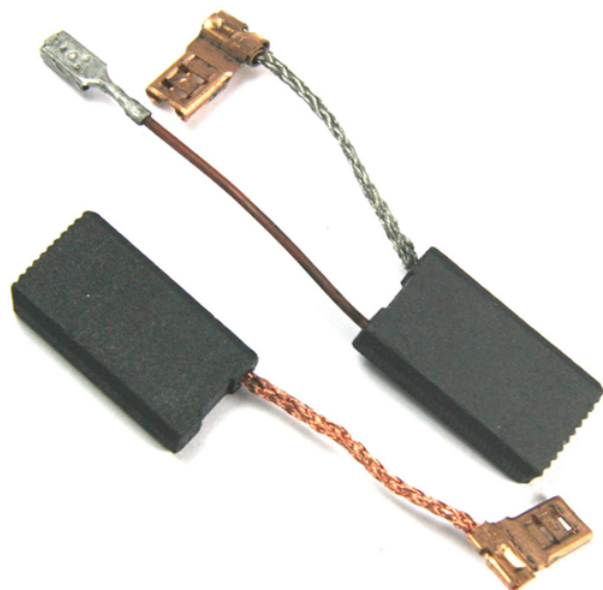

Set de perii de carbune (GBH 7-45 DE / GBH 7-46 DE) Bosch 1617014135

Producător: BOSCH

Cod produs: 1617014135

Cod de bare: 4059952139562

Disponibilitate: 1-5 ZILE

Pre ~~60,00~~ 55,100 Lei

Fara TVA: 46,22 Lei

Set de perii de carbune (GBH 5-40 / GBH 7-45 DE / GBH 7-46 DE) B

Set de perii de carbune (GBH 7-45 DE / GBH 7-46 DE) B	
Clasa de ut	Prbfeszoaale
Inlocuit / C	1617014144
Cod Serv	B-A27
Compatibil	GBH 5-40 / GBH 7-45 DE / GBH 7-46 DE
Set de li	Amblaje de 2 buc.
Produse recom	Set de perii de carbune Bosch 1607000487 (10x1617014135)
Importa	<p>Am tazu in care nu sunteti sigur de modelul sau codul piesei va rugam sa contactati un reprezentat SERVICE EVOSTORE.</p> <p>Piese aduse pe baza de comanda speciala sau externa sunt NERETURNABILE. Piese au garantie doar daca sunt montate in SERVICE EVOSTORE sau cele agreate de producator.</p> <p>Dupa plasarea comenzii va rugam sa asteptati confirmarea disponibilitatii pieselor pentru a finaliza comanda.</p> <p>Pentru informati: 031.1004422 / 0725.697694 / Mihail Sebastian, 88, Bucuresti</p>
RECOMANDA M	service-shop.ro / serviceshop.ro (scheme explodate, service si piese de schimb originale).