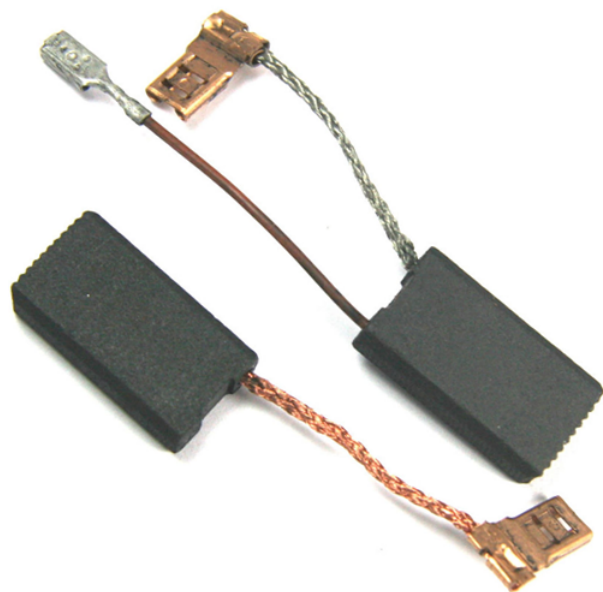

## Set de perii de carbune (GBH 7-45 DE / GBH 7-46 DE) Bosch 1617014135

Producător: BOSCH

Cod produs: 1617014135

Cod de bare: 4059952139562

Disponibilitate: 1-5 ZILE

Pre ~~60,00~~ 55,100 Lei

Fara TVA: 46,22 Lei

Set de perii de carbune (GBH 5-40 / GBH 7-45 DE / GBH 7-46 DE) B

Set de perii de carbune (GBH 7-45 DE / GBH 7-46 DE) B	
Clasa de ut	Prbfeszoaaae
Inlocuit / C	1617014144
Cod Serv	<del>B-A27</del>
Compatibil	GBH 5-40 / GBH 7-45 DE / GBH 7-46 DE
Set de li	Amblaje de 2 buc.
Produse recom	Set de perii de carbune Bosch 1607000487 (10x1617014135)
Importa	<p>Am tazu in care nu sunteti sigur de modelul sau codul piesei va rugam sa contactati un reprezentat SERVICE EVOSTORE.</p> <p>Piese aduse pe baza de comanda speciala sau externa sunt NERETURNABILE.</p> <p>Piese au garantie doar daca sunt montate in SERVICE EVOSTORE sau cele agreate de producator.</p> <p>Dupa plasarea comenzii va rugam sa asteptati confirmarea disponibilitatii pieselor pentru a finaliza comanda.</p> <p>Pentru informati: 031.1004422 / 0725.697694 / Mihail Sebastian, 88, Bucuresti</p>
RECOMANDA M	service-shop.ro / serviceshop.ro (scheme explodate, service si piese de schimb originale).