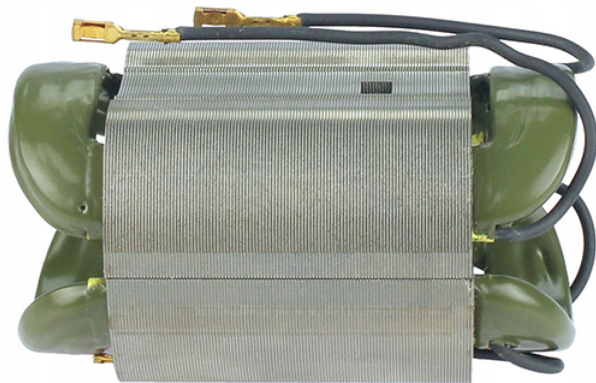

Stator 230V (GWS 17-125 CIE) Bosch 1604220532

Producător: BOSCH

Cod produs: 1604220532

Cod de bare: 4059952044996

Disponibilitate: 1-5 ZILE

Pre ~~95,00~~ 85,100 Lei

Fara TVA: 71,43 Lei

Stator 230V (GWS 17-125 CIE) Bosch 1604220532

Stator 230V (GWS 17-125 CIE) Bosch 1604220532	
Clasa de utilizare	Profesionala
Date Tehnice	Tensiune : 220-230V
Compatibilitate	GWS 17-125 CIE
Set de livrare	Ambalaj de 1 buc.
Importanta	<p>Atentia in care nu sunteti sigur de modelul sau codul piesei va rugam sa contactati un reprezentat SERVICE EVOSTORE.</p> <p>Piese aduse pe baza de comanda speciala sau externa sunt NERETURNABILE.</p> <p>Piese au garantie doar daca sunt montate in SERVICE EVOSTORE sau cele agreate de producator.</p> <p>Dupa plasarea comenzii va rugam sa asteptati confirmarea disponibilitatii pieselor pentru a finaliza comanda.</p> <p>Pentru informati: 031.1004422 / 0725.697694 / Mihail Sebastian, 88, Bucuresti</p>
RECOMANDAM	service-shop.ro (Scheme explodate, service si piese de schimb)