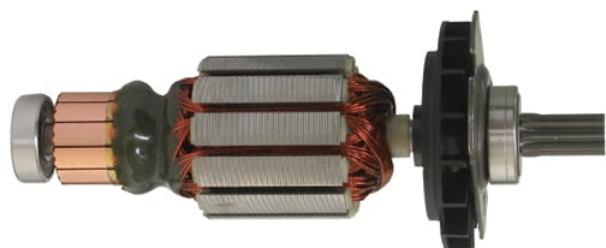

Rotor 36V (GBH 36 V-LI / GBH 36 VF-LI) Bosch 1617000473

Producător: BOSCH

Cod produs: 1617000473

Cod de bare: 4059952135786

Disponibilitate: 1-5 ZILE

Preț: ~~455,00~~ 414,00 Lei

Fara TVA: 369,75 Lei

TRANSPORT GRATUIT !!!

Rotor 36V (GBH 36 V-LI / GBH 36 VF-LI) Bosch 1617000473

Rotor 36V (GBH 36 V-LI / GBH 36 VF-LI) Bosch 1617000473	
Clasa de utilizare	Profesionala
Compatibilitate	GBH 36 V-LI / GBH 36 VF-LI
Set de livrare	Ambalaj de 1 buc.
Importanță	In cazul in care nu sunteti sigur de modelul sau codul piesei va rugam sa contactati un reprezentat SERVICE EVOSTORE. Piese aduse pe baza de comanda speciala sau externa sunt NERETURNABILE. Piese au garantie doar daca sunt montate in SERVICE EVOSTORE sau cele agreate de producator. Dupa plasarea comenzii va rugam sa asteptati confirmarea disponibilitatii pieselor pentru a finaliza comanda. Pentru informati: 031.1004422 / 0725.697694 / Mihail Sebastian, 88, Bucuresti
RECOMANDAM	service-shop.ro / serviceshop.ro (scheme explodate, service si piese de schimb originale).