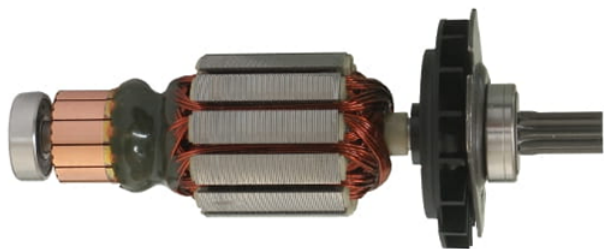

## Rotor 36V (GBH 36 V-LI / GBH 36 VF-LI) Bosch 1617000473

Producător: BOSCH

Cod produs: 1617000473

Cod de bare: 4059952135786

Disponibilitate: 1-5 ZILE

Preț: ~~455,00~~ 414,00 Lei

Fara TVA: 369,75 Lei

TRANSPORT GRATUIT !!!

Rotor 36V (GBH 36 V-LI / GBH 36 VF-LI) Bosch 1617000473

Rotor 36V (GBH 36 V-LI / GBH 36 VF-LI) Bosch 1617000473	
Clasa de utilizare	Profesionala
Compatibilitate	GBH 36 V-LI / GBH 36 VF-LI
Set de livrare	Ambalaj de 1 buc.
Importanta	In cazul in care nu sunteti sigur de modelul sau codul piesei va rugam sa contactati un reprezentat SERVICE EVOSTORE. Piese aduse pe baza de comanda speciala sau externa sunt NERETURNABILE. Piese au garantie doar daca sunt montate in SERVICE EVOSTORE sau cele agreate de producator. Dupa plasarea comenzii va rugam sa asteptati confirmarea disponibilitatii pieselor pentru a finaliza comanda. Pentru informati: 031.1004422 / 0725.697694 / Mihail Sebastian, 88, Bucuresti
RECOMANDAM	service-shop.ro / serviceshop.ro (scheme explodate, service si piese de schimb originale).