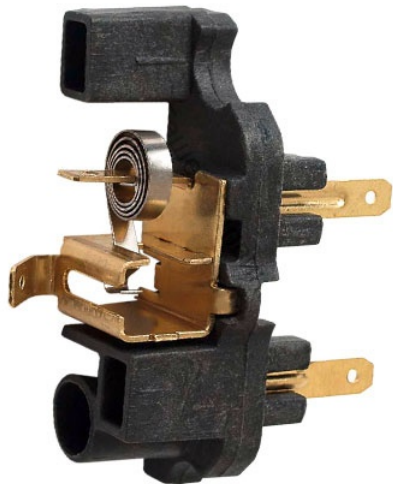

Portperie (DW292 / DW294) DeWalt 616857-00

Producător: DEWALT

Cod produs: 616857-00

Cod de bare: 5025536593999

Disponibilitate: 1-5 ZILE

Pre ~~28,50~~ 21,01 Lei

Fara TVA: 21,01 Lei

Portperie (DW292 / DW294) DeWalt 616857-00

Portperie (DW292 / DW294) DeWalt 616857-00	
Clasa de utilizare	Profesionala
Compatibilitate	DW292 / DW294
Set de livrare	Ambalaj de 1 buc.
Importanta	In cazul in care nu sunteti sigur de modelul sau codul piesei va rugam sa contactati un reprezentat SERVICE EVOSTORE. Piese aduse pe baza de comanda speciala sau externa sunt NERETURNABILE. Piese au garantie doar daca sunt montate in SERVICE EVOSTORE sau cele agreate de producator. Dupa plasarea comenzii va rugam sa asteptati confirmarea disponibilitatii pieselor pentru a finaliza comanda. Pentru informati: 031.1004422 / 0725.697694 / Mihail Sebastian, 88, Bucuresti
RECOMANDAM	service-shop.ro (Scheme explodate, service si piese de schimb)