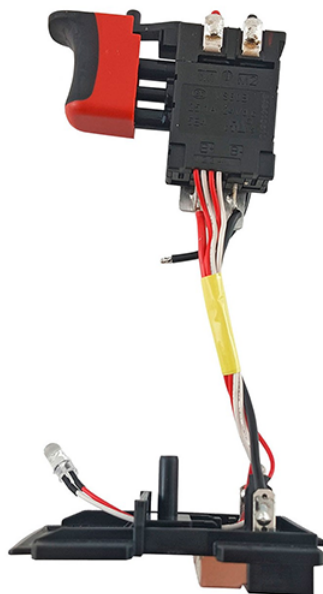

## Intrerupator (BS 18) Metabo 343410610

Producător: METABO

Cod produs: 343410610

Disponibilitate: 1-5 ZILE

Pre ~~235,00~~ 215,00 Lei

Fara TVA: 180,67 Lei

Intrerupator (BS 18) Metabo 343410610

Intrerupator (BS 18) Metabo 343410610	
Clasa de utilizare	Profesionala
Compatibilitate	BS 18
Set de livrare	Ambalaj de 1 buc.
Importanta	In cazul in care nu sunteti sigur de modelul sau codul piesei va rugam sa contactati un reprezentat SERVICE EVOSTORE. Piese aduse pe baza de comanda speciala sau externa sunt NERETURNABILE. Piese au garantie doar daca sunt montate in SERVICE EVOSTORE sau cele agreate de producator. Dupa plasarea comenzii va rugam sa asteptati confirmarea disponibilitatii pieselor pentru a finaliza comanda. Pentru informati: 031.1004422 / 0725.697694 / Mihail Sebastian, 88, Bucuresti
RECOMANDAM	service-shop.ro / serviceshop.ro (scheme explodate, service si piese de schimb originale).