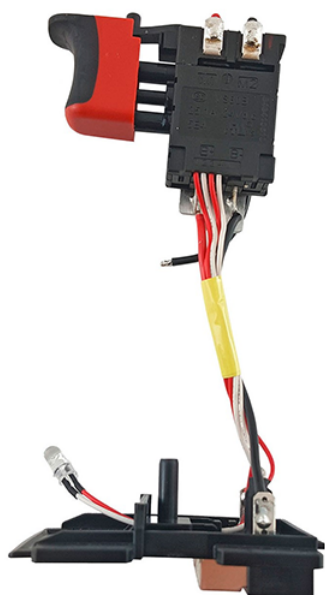

Intrerupator (BS 18) Metabo 343410610

Producător: METABO

Cod produs: 343410610

Disponibilitate: 1-5 ZILE

Pre ~~235,00~~ 215,00 Lei

Fara TVA: 180,67 Lei

Intrerupator (BS 18) Metabo 343410610

Intrerupator (BS 18) Metabo 343410610	
Clasa de utilizare	Profesionala
Compatibilitate	BS 18
Set de livrare	Ambalaj de 1 buc.
Importanta	In cazul in care nu sunteti sigur de modelul sau codul piesei va rugam sa contactati un reprezentat SERVICE EVOSTORE. Piese aduse pe baza de comanda speciala sau externa sunt NERETURNABILE. Piese au garantie doar daca sunt montate in SERVICE EVOSTORE sau cele agreate de producator. Dupa plasarea comenzii va rugam sa asteptati confirmarea disponibilitatii pieselor pentru a finaliza comanda. Pentru informati: 031.1004422 / 0725.697694 / Mihail Sebastian, 88, Bucuresti
RECOMANDAM	service-shop.ro / serviceshop.ro (scheme explodate, service si piese de schimb originale).