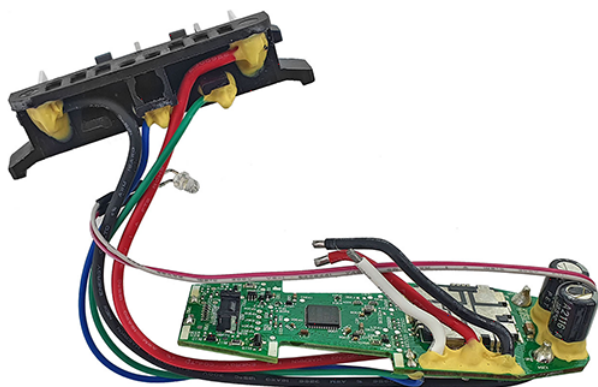

## Modul electronic (GSR 18V-50 / GSR 18V-55) Bosch 16072335FX

Producător: BOSCH

Cod produs: 16072335FX

Cod de bare: 4059952550640

Disponibilitate: 1-5 ZILE

Pre ~~175,00~~ 150,00 Lei

Fara TVA: 123,97 Lei

Modul electronic (GSR 18V-50 / GSR 18V-55) Bosch 16072335FX

Modul electronic (GSR 18V-50 / GSR 18V-55) Bosch 16072335FX	
Clasa de utilizare	Profesionala
Compatibilitate	GSR 18V-50 / GSR 18V-55
Set de livrare	Amplasat in 1 buc.
Importanta	In cazul in care nu sunteti sigur de modelul sau codul piesei va rugam sa contactati un reprezentat SERVICE EVOSTORE. Piese aduse pe baza de comanda speciala sau externa sunt NERETURNABILE. Piese au garantie doar daca sunt montate in SERVICE EVOSTORE sau cele agreate de producator. Dupa plasarea comenzii va rugam sa asteptati confirmarea disponibilitatii pieselor pentru a finaliza comanda. Pentru informati: 031.1004422 / 0725.697694 / Mihail Sebastian, 88, Bucuresti
RECOMANDAM	service-shop.ro / serviceshop.ro (scheme explodate, service si piese de schimb originale).