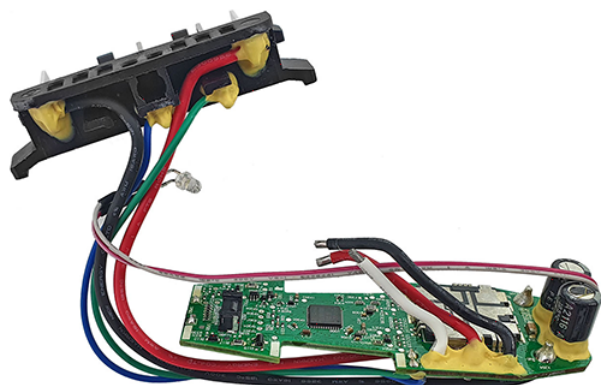

## Modul electronic (GSR 18V-50 / GSR 18V-55) Bosch 16072335FX

Producător: BOSCH

Cod produs: 16072335FX

Cod de bare: 4059952550640

Disponibilitate: 1-5 ZILE

Pre ~~140,00~~ 125,00 Lei

Fara TVA: 105,04 Lei

Modul electronic (GSR 18V-50 / GSR 18V-55) Bosch 16072335FX

Modul electronic (GSR 18V-50 / GSR 18V-55) Bosch 16072335FX	
Clasa de utilizare	Profesionala
Compatibilitate	GSR 18V-50 / GSR 18V-55
Set de livrare	Amplasat in 1 buc.
Importanta	In cazul in care nu sunteti sigur de modelul sau codul piesei va rugam sa contactati un reprezentat SERVICE EVOSTORE. Piese aduse pe baza de comanda speciala sau externa sunt NERETURNABILE. Piese au garantie doar daca sunt montate in SERVICE EVOSTORE sau cele agreate de producator. Dupa plasarea comenzii va rugam sa asteptati confirmarea disponibilitatii pieselor pentru a finaliza comanda. Pentru informati: 031.1004422 / 0725.697694 / Mihail Sebastian, 88, Bucuresti
RECOMANDAM	service-shop.ro / serviceshop.ro (scheme explodate, service si piese de schimb originale).