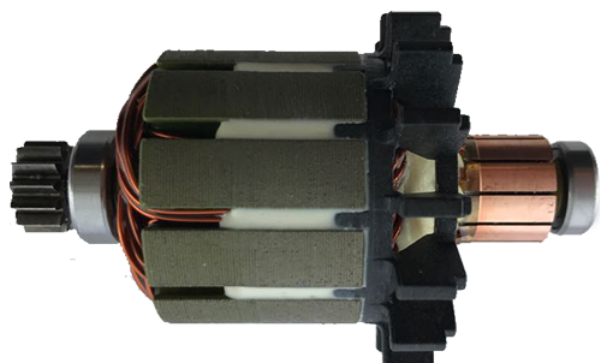

Rotor 18V (HD18PD) Milwaukee 200216028

Producător: MILWAUKEE

Cod produs: 200216028

Disponibilitate: 1-5 ZILE

Pre ~~270,00~~ 245,00 Lei

Fara TVA: 205,88 Lei

Rotor 18V (HD18PD) Milwaukee 200216028

Rotor 18V (HD18PD) Milwaukee 200216028	
Clasa de ut	Prbfeszoaale
Date Teh	Tensiune : 18 V
Compatibil	HD18PD
Set de li	Ambalaj de 1 buc.
Importa	<p>Intazul in care nu sunteti sigur de modelul sau codul piesei va rugam sa contactati un reprezentat SERVICE EVOSTORE.</p> <p>Piese aduse pe baza de comanda speciala sau externa sunt NERETURNABILE. Piese au garantie doar daca sunt montate in SERVICE EVOSTORE sau cele agreate de producator.</p> <p>Dupa plasarea comenzii va rugam sa asteptati confirmarea disponibilitatii pieselor pentru a finaliza comanda.</p> <p>Pentru informati: 031.1004422 / 0725.697694 / Mihail Sebastian, 88, Bucuresti</p>
RECOMANDAM	service-shop.ro / serviceshop.ro (scheme explodate, service si piese de schimb originale).