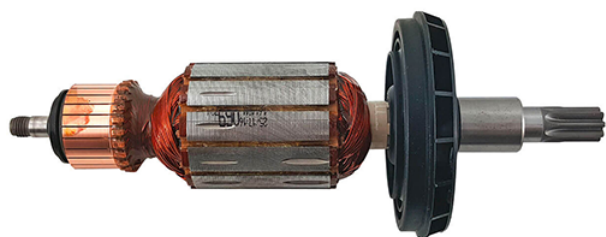

Rotor 240V (GSH 7 VC / GBH 8-45 D / GBH 8-45 DV) Bosch 1614010267

Producător: BOSCH

Cod produs: 1614010267

Cod de bare: 4059952126036

Disponibilitate: 1-5 ZILE

Preț: ~~515,00~~ 418,00 Lei

Fara TVA: 396,69 Lei

TRANSPORT GRATUIT !!!

Rotor 240V (GSH 7 VC / GBH 8-45 D / GBH 8-45 DV) Bosch 1614010267

Rotor 240V (GSH 7 VC / GBH 8-45 D / GBH 8-45 DV) Bosch	
Clasa de utilizare	Profesionala
Date Tehnice	Tensiune : 220-240V
Compatibilitate	GSH 7 VC / GBH 8-45 D / GBH 8-45 DV
Set de livrare	Ambalaj de 1 buc.
Importanță	<p>Atenție! În cazul în care nu sunteți sigur de modelul sau codul piesei va rugăm să contactați un reprezentant SERVICE EVOSTORE.</p> <p>Piese aduse pe baza de comandă specială sau externă sunt NERETURNABILE. Piese au garanție doar dacă sunt montate în SERVICE EVOSTORE sau cele aprobate de producător.</p> <p>După plasarea comenzii va rugăm să așteptați confirmarea disponibilității pieselor pentru a finaliza comanda.</p> <p>Pentru informații: 031.1004422 / 0725.697694 / Mihail Sebastian, 88, București</p>
RECOMANDĂM	service-shop.ro / serviceshop.ro (scheme explodate, service și piese de schimb originale).