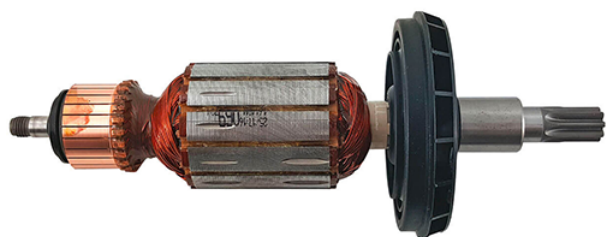

## Rotor 240V (GSH 7 VC / GBH 8-45 D / GBH 8-45 DV) Bosch 1614010267

Producător: BOSCH

Cod produs: 1614010267

Cod de bare: 4059952126036

Disponibilitate: 1-5 ZILE

Preț: ~~445,00~~ 425,00 Lei

Fara TVA: 357,14 Lei

TRANSPORT GRATUIT !!!

Rotor 240V (GSH 7 VC / GBH 8-45 D / GBH 8-45 DV) Bosch 1614010267

Rotor 240V (GSH 7 VC / GBH 8-45 D / GBH 8-45 DV) Bosch	
Clasa de ut	Prbfeszooaale
Date Teh	Tensiune : 220-240V
Compatibil	GSH 7 VC / GBH 8-45 D / GBH 8-45 DV
Set de li	Ambalaj de 1 buc.
Importa	Im tazul in care nu sunteti sigur de modelul sau codul piesei va rugam sa contactati un reprezentat SERVICE EVOSTORE. Piese aduse pe baza de comanda speciala sau externa sunt NERETURNABILE. Piese au garantie doar daca sunt montate in SERVICE EVOSTORE sau cele agreate de producator. Dupa plasarea comenzii va rugam sa asteptati confirmarea disponibilitatii pieselor pentru a finaliza comanda. Pentru informati: 031.1004422 / 0725.697694 / Mihail Sebastian, 88, Bucuresti
RECOMANDAM	service-shop.ro / serviceshop.ro (scheme explodate, service si piese de schimb originale).