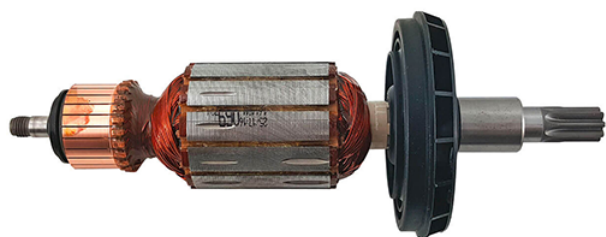

Rotor 240V (GSH 7 VC / GBH 8-45 D / GBH 8-45 DV) Bosch 1614010267

Producător: BOSCH

Cod produs: 1614010267

Cod de bare: 4059952126036

Disponibilitate: 1-5 ZILE

Pre ~~515,00~~ 418,00 Lei

Fara TVA: 396,69 Lei

TRANSPORT GRATUIT !!!

Rotor 240V (GSH 7 VC / GBH 8-45 D / GBH 8-45 DV) Bosch 1614010267

Rotor 240V (GSH 7 VC / GBH 8-45 D / GBH 8-45 DV) Bosch	
Clasa de ut	Prbfeszooaale
Date Teh	Tensiune : 220-240V
Compatibil	GSH 7 VC / GBH 8-45 D / GBH 8-45 DV
Set de li	Ambalaj de 1 buc.
Importa	<p>Intazul in care nu sunteti sigur de modelul sau codul piesei va rugam sa contactati un reprezentat SERVICE EVOSTORE.</p> <p>Piese aduse pe baza de comanda speciala sau externa sunt NERETURNABILE.</p> <p>Piese au garantie doar daca sunt montate in SERVICE EVOSTORE sau cele agreate de producator.</p> <p>Dupa plasarea comenzii va rugam sa asteptati confirmarea disponibilitatii pieselor pentru a finaliza comanda.</p> <p>Pentru informati: 031.1004422 / 0725.697694 / Mihail Sebastian, 88, Bucuresti</p>
RECOMANDAM	service-shop.ro / serviceshop.ro (scheme explodate, service si piese de schimb originale).