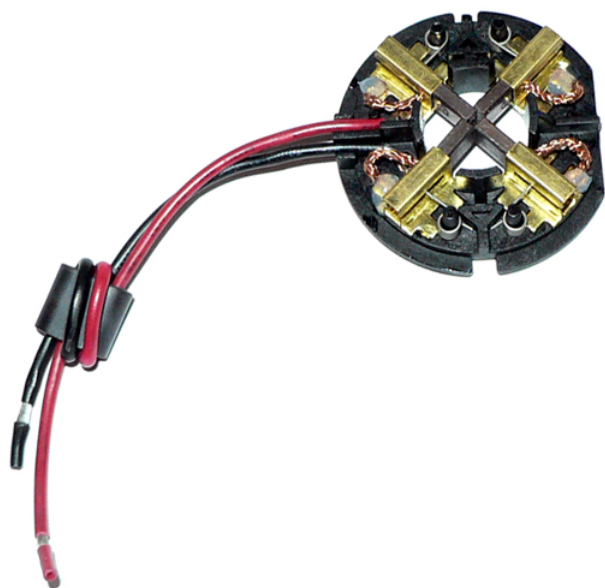

Portperie cu perii de carbune Milwaukee 4931433315

Producător: MILWAUKEE

Cod produs: 4931433315

Disponibilitate: 1-5 ZILE

Pre ~~100,00~~ 90,00 Lei

Fara TVA: 75,63 Lei

Portperie cu perii de carbune Milwaukee 4931433315

Portperie cu perii de carbune Milwaukee 4931433315	
Clasa de utilizare	Profesionala
Inlocuit / Cod	4931441429
Cod Serv	MW-A16
Set de livrare	Ambalaj de 1 buc.
Importanta	Intitulatul in care nu sunteti sigur de modelul sau codul piesei va rugam sa contactati un reprezentat SERVICE EVOSTORE. Piese aduse pe baza de comanda speciala sau externa sunt NERETURNABILE. Piese au garantie doar daca sunt montate in SERVICE EVOSTORE sau cele agreate de producator. Dupa plasarea comenzii va rugam sa asteptati confirmarea disponibilitatii pieselor pentru a finaliza comanda. Pentru informati: 031.1004422 / 0725.697694 / Mihail Sebastian, 88, Bucuresti
RECOMANDAM	service-shop.ro / serviceshop.ro (scheme explodate, service si piese de schimb originale).