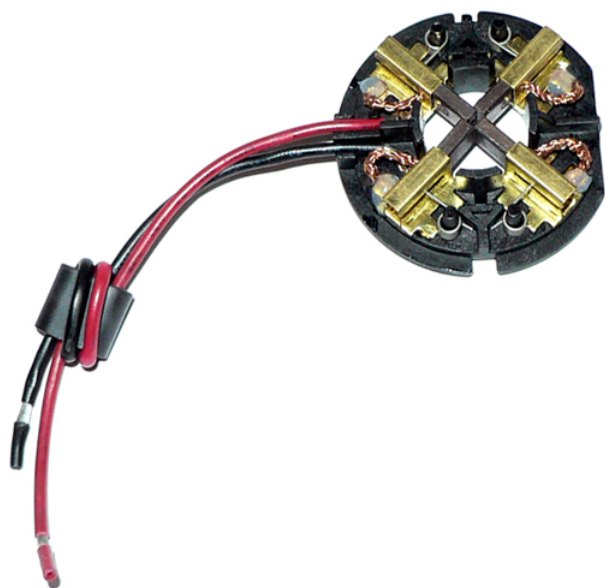

Portperie cu perii de carbune Milwaukee 4931433315

Producător: MILWAUKEE

Cod produs: 4931433315

Disponibilitate: 1-5 ZILE

Pre ~~100,00~~ 90 Lei

Fara TVA: 75,63 Lei

Portperie cu perii de carbune Milwaukee 4931433315

Portperie cu perii de carbune Milwaukee 4931433315	
Clasa de utilizare	Profesionala
Inlocuit / Cod	4931441429
Cod Serv	MW-A16
Set de livrare	Ambalaj de 1 buc.
Importanta	Intitulatul in care nu sunteti sigur de modelul sau codul piesei va rugam sa contactati un reprezentat SERVICE EVOSTORE. Piese aduse pe baza de comanda speciala sau externa sunt NERETURNABILE. Piese au garantie doar daca sunt montate in SERVICE EVOSTORE sau cele agreate de producator. Dupa plasarea comenzii va rugam sa asteptati confirmarea disponibilitatii pieselor pentru a finaliza comanda. Pentru informati: 031.1004422 / 0725.697694 / Mihail Sebastian, 88, Bucuresti
RECOMANDAM	service-shop.ro / serviceshop.ro (scheme explodate, service si piese de schimb originale).