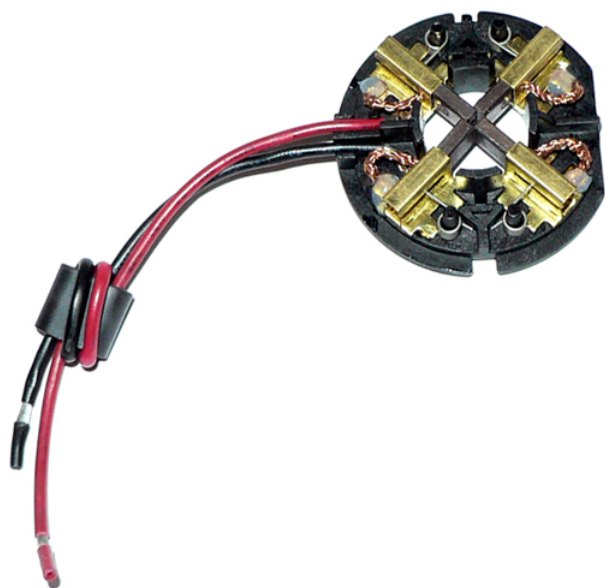

Portperie cu perii de carbune Milwaukee 4931441429

Producător: MILWAUKEE

Cod produs: 4931441429

Disponibilitate: 1-5 ZILE

Preț: ~~100,00~~ 90,00 Lei

Fara TVA: 75,63 Lei

Portperie cu perii de carbune Milwaukee 4931441429 (MW-A16)

Portperie cu perii de carbune Milwaukee 4931441429	
Clasa de utilizare	Profesionala
Inlocuit / Cod produs	4931433315
Cod Servis	MW-A16
Set de livrare	Ambalaj de 1 buc.
Important	<p>Atenție! În cazul în care nu sunteți sigur de modelul sau codul piesei va rugăm să contactați un reprezentant SERVICE EVOSTORE.</p> <p>Piese aduse pe baza de comandă specială sau externă sunt NERETURNABILE. Piesele au garanție doar dacă sunt montate în SERVICE EVOSTORE sau cele aprobate de producător.</p> <p>După plasarea comenzii va rugăm să așteptați confirmarea disponibilității pieselor pentru a finaliza comanda.</p> <p>Pentru informații: 031.1004422 / 0725.697694 / Mihail Sebastian, 88, București</p>
RECOMANDĂM	service-shop.ro (Scheme explodate, service și piese de schimb)