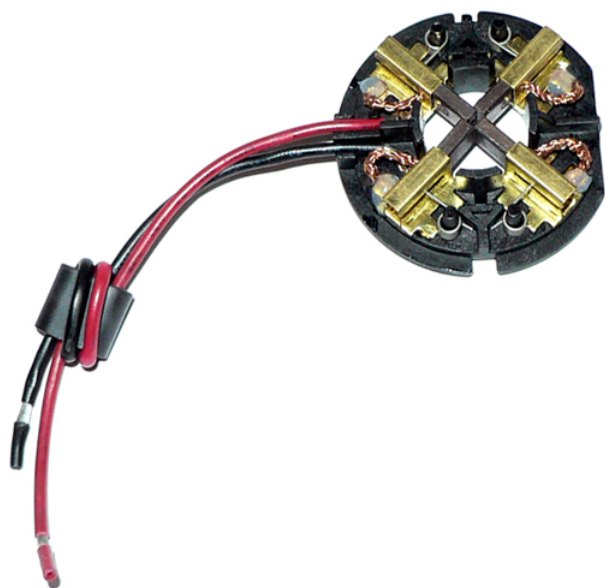

Portperie cu perii de carbune (HD28PD) Milwaukee 4931433315

Producător: MILWAUKEE

Cod produs: 4931441429

Disponibilitate: 1-5 ZILE

Preț: ~~105,00~~ 95,00 Lei

Fara TVA: 79,83 Lei

Portperie cu perii de carbune (HD28PD) Milwaukee 4931433315 (MW-

Portperie cu perii de carbune (HD28PD) Milwaukee 49314

Clasa de utilizare	Profesionala
Inlocuit / Cod produs	4931433315
Cod Serviciu	MW-16
Compatibilitate	HD28PD
Set de livrare	Ambalaj de 1 buc.
Importanta	In cazul in care nu sunteti sigur de modelul sau codul piesei va rugam sa contactati un reprezentat SERVICE EVOSTORE. Piese aduse pe baza de comanda speciala sau externa sunt NERETURNABILE. Piese au garantie doar daca sunt montate in SERVICE EVOSTORE sau cele agreate de producator. Dupa plasarea comenzii va rugam sa asteptati confirmarea disponibilitatii pieselor pentru a finaliza comanda. Pentru informati: 031.1004422 / 0725.697694 / Mihail Sebastian, 88, Bucuresti
RECOMANDA	service-shop.ro (Scheme explodate, service si piese de schimb)