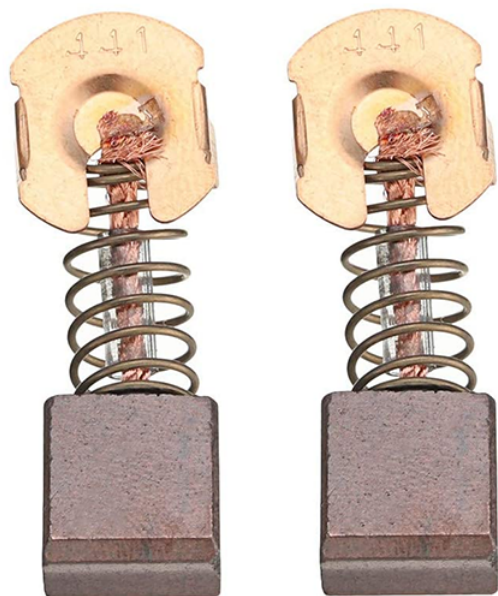

Set de perii de carbune CB-441 (DHR241 / BHR241 / DHR202) Makita 194435-6

Producător: MAKITA

Cod produs: 194435-6

Disponibilitate: 1-5 ZILE

Pre ~~30,00~~ 25,100 Lei

Fara TVA: 21,01 Lei

Set de perii de carbune CB-441 (DHR241 / BHR241 / DHR202) Makita

| Set de perii de carbune CB-441 (DHR241 / BHR241 / DHR202) | |
|-----------------------------------------------------------|----------------------------------------------------------------------------------------------------------------------------------------------------------------------------------------------------------------------------------------------------------------------------------------------------------------------------------------------------------------------------------------------------------------------------------------------------------------------------------------------------|
| Clasa de utilizare | Profesionala |
| Cod Servis | MK-A28 |
| Model | CB-411 |
| Compatibilitate | DHR241 / BHR241 / BSS610 |
| Set de livrare | Amplasat de 2 buc. |
| Importanta | In cazul in care nu sunteti sigur de modelul sau codul piesei va rugam sa contactati un reprezentat SERVICE EVOSTORE. Piese aduse pe baza de comanda speciala sau externa sunt NERETURNABILE. Piese au garantie doar daca sunt montate in SERVICE EVOSTORE sau cele agreate de producator. Dupa plasarea comenzii va rugam sa asteptati confirmarea disponibilitatii pieselor pentru a finaliza comanda. Pentru informati: 031.1004422 / 0725.697694 / Mihail Sebastian, 88, Bucuresti |
| RECOMANDA | service-shop.ro / serviceshop.ro (scheme explodate, service si piese de schimb originale). |