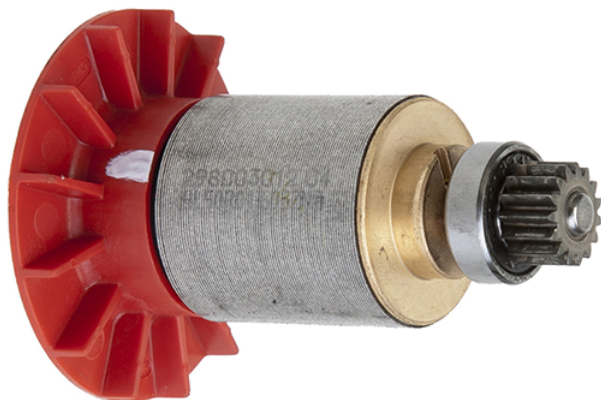

## Rotor magnetic (M18CDD / M18CPD) Milwaukee 4931435277

Producător: MILWAUKEE

Cod produs: 4931435277

Disponibilitate: 1-5 ZILE

Pre ~~145,00~~ 130,00 Lei

Fara TVA: 109,24 Lei

Rotor magnetic (M18CDD / M18CPD) Milwaukee 4931435277

Rotor magnetic (M18CDD / M18CPD) Milwaukee 4931435277	
Clasa de ut	Profesionala
Compatibil	M18CDD / M18CPD
Set de li	Ambalaj de 1 buc.
Importa	In cazul in care nu sunteti sigur de modelul sau codul piesei va rugam sa contactati un reprezentat SERVICE EVOSTORE. Piese aduse pe baza de comanda speciala sau externa sunt NERETURNABILE. Piese au garantie doar daca sunt montate in SERVICE EVOSTORE sau cele agreate de producator. Dupa plasarea comenzii va rugam sa asteptati confirmarea disponibilitatii pieselor pentru a finaliza comanda. Pentru informati: 031.1004422 / 0725.697694 / Mihail Sebastian, 88, Bucuresti
RECOMANDAM	service-shop.ro (Scheme explodate, service si piese de schimb)