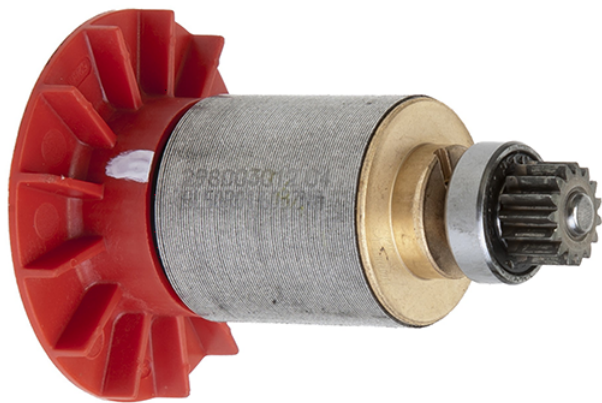

Rotor magnetic (M18CDD / M18CPD) Milwaukee 4931435277

Producător: MILWAUKEE

Cod produs: 4931435277

Disponibilitate: 1-5 ZILE

Pre ~~145,00~~ 130,00 Lei

Fara TVA: 109,24 Lei

Rotor magnetic (M18CDD / M18CPD) Milwaukee 4931435277

Rotor magnetic (M18CDD / M18CPD) Milwaukee 4931435277	
Clasa de ut	Profesionala
Compatibil	M18CDD / M18CPD
Set de li	Ambalaj de 1 buc.
Importa	In cazul in care nu sunteti sigur de modelul sau codul piesei va rugam sa contactati un reprezentat SERVICE EVOSTORE. Piese aduse pe baza de comanda speciala sau externa sunt NERETURNABILE. Piese au garantie doar daca sunt montate in SERVICE EVOSTORE sau cele agreate de producator. Dupa plasarea comenzii va rugam sa asteptati confirmarea disponibilitatii pieselor pentru a finaliza comanda. Pentru informati: 031.1004422 / 0725.697694 / Mihail Sebastian, 88, Bucuresti
RECOMANDAM	service-shop.ro (Scheme explodate, service si piese de schimb)