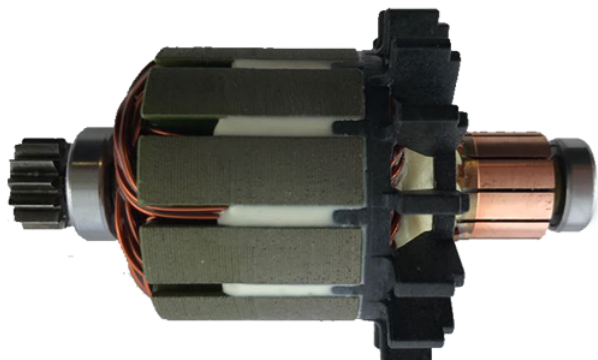

Rotor 18V (CD18PD) Milwaukee 200216029

Producător: MILWAUKEE

Cod produs: 200216029

Disponibilitate: 1-5 ZILE

Preț: ~~285,00~~ 218,99 Lei

Fara TVA: 218,49 Lei

Rotor 18V (CD18PD) Milwaukee 200216029

Rotor 18V (CD18PD) Milwaukee 200216029	
Clasa de utilizare	Profesionala
Date Tehnice	Tensiune: 18V
Model	CD18PD
Set de livrare	Ambalaj de 1 buc.
Importanță	<p>În cazul în care nu sunteți sigur de modelul sau codul piesei va rugăm să contactați un reprezentant SERVICE EVOSTORE.</p> <p>Piese aduse pe baza de comandă specială sau externă sunt NERETURNABILE. Piese au garanție doar dacă sunt montate în SERVICE EVOSTORE sau cele aprobate de producător.</p> <p>După plasarea comenzii va rugăm să așteptați confirmarea disponibilității pieselor pentru a finaliza comanda.</p> <p>Pentru informații: 031.1004422 / 0725.697694 / Mihail Sebastian, 88, București</p>
RECOMANDĂM	service-shop.ro / serviceshop.ro (scheme explodate, service și piese de schimb originale).