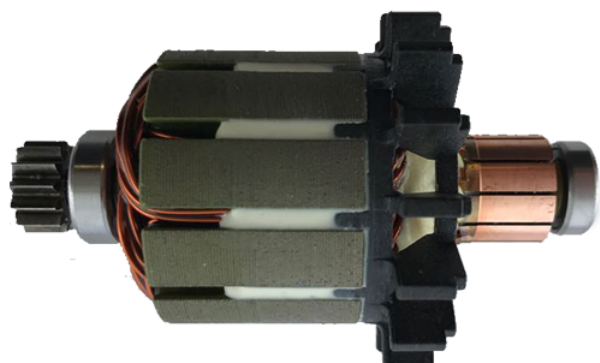

## Rotor 18V (CD18PD) Milwaukee 200216029

Producător: MILWAUKEE

Cod produs: 200216029

Disponibilitate: 1-5 ZILE

Preț: ~~285,00~~ 218,99 Lei

Fara TVA: 218,49 Lei

Rotor 18V (CD18PD) Milwaukee 200216029

Rotor 18V (CD18PD) Milwaukee 200216029	
Clasa de utilizare	Profesionala
Date Tehnice	Tensiune: 18V
Model	CD18PD
Set de livrare	Ambalaj de 1 buc.
Importanță	<p>Atenție! În cazul în care nu sunteți sigur de modelul sau codul piesei va rugăm să contactați un reprezentant SERVICE EVOSTORE.</p> <p>Piese aduse pe baza de comandă specială sau externă sunt <b>NERETURNABILE</b>. Piese au garanție doar dacă sunt montate în SERVICE EVOSTORE sau cele aprobate de producător.</p> <p>După plasarea comenzii va rugăm să așteptați confirmarea disponibilității pieselor pentru a finaliza comanda.</p> <p>Pentru informații: 031.1004422 / 0725.697694 / Mihail Sebastian, 88, București</p>
RECOMANDĂM	service-shop.ro / serviceshop.ro (scheme explodate, service și piese de schimb originale).