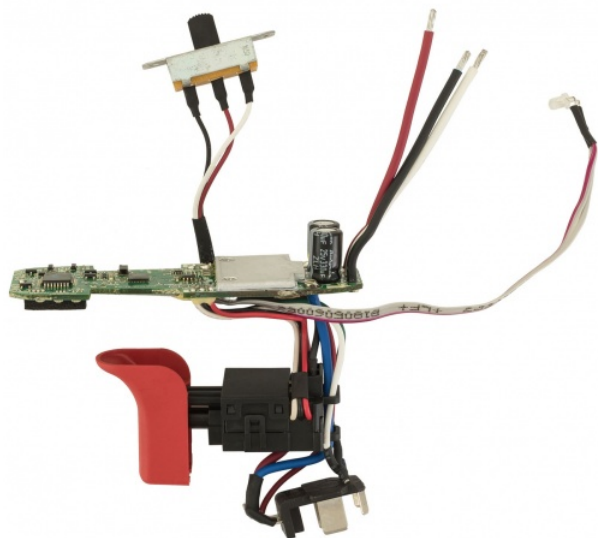

Modul electronic (GTB 12V-11) Bosch 160723359M

Producător: BOSCH

Cod produs: 160723359M

Cod de bare: 4059952065656

Disponibilitate: 1-5 ZILE

Pre ~~315,00~~ 219,00 Lei

Fara TVA: 243,70 Lei

Modul electronic (GTB 12V-11) Bosch 160723359M

Modul electronic (GTB 12V-11) Bosch 160723359M	
Clasa de utilizare	Profesionala
Compatibilitate	GTB 12V-11
Set de livrare	Ambalaj de 1 buc.
Importanta	In cazul in care nu sunteti sigur de modelul sau codul piesei va rugam sa contactati un reprezentat SERVICE EVOSTORE. Piese aduse pe baza de comanda speciala sau externa sunt NERETURNABILE. Piese au garantie doar daca sunt montate in SERVICE EVOSTORE sau cele agreate de producator. Dupa plasarea comenzii va rugam sa asteptati confirmarea disponibilitatii pieselor pentru a finaliza comanda. Pentru informati: 031.1004422 / 0725.697694 / Mihail Sebastian, 88, Bucuresti
RECOMANDAM	service-shop.ro / serviceshop.ro (scheme explodate, service si piese de schimb originale).