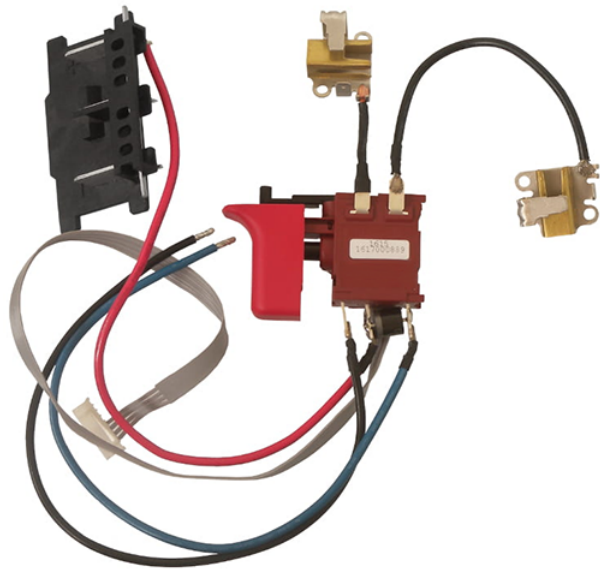

Intrerupator (GBH 36 VF-LI) Bosch 1617000889

Producător: BOSCH

Cod produs: 1617000889

Cod de bare: 4059952138329

Disponibilitate: 1-5 ZILE

Preț: ~~175,00~~ 160,00 Lei

Fara TVA: 134,46 Lei

Intrerupator (GBH 36 VF-LI) Bosch 1617000889

Intrerupator (GBH 36 VF-LI) Bosch 1617000889	
Clasa de utilizare	Profesionala
Compatibilitate	GBH 36 VF-LI
Set de livrare	Ambalaj de 1 buc.
Importanta	In cazul in care nu sunteti sigur de modelul sau codul piesei va rugam sa contactati un reprezentat SERVICE EVOSTORE. Piese aduse pe baza de comanda speciala sau externa sunt NERETURNABILE. Piese au garantie doar daca sunt montate in SERVICE EVOSTORE sau cele agreate de producator. Dupa plasarea comenzii va rugam sa asteptati confirmarea disponibilitatii pieselor pentru a finaliza comanda. Pentru informati: 031.1004422 / 0725.697694 / Mihail Sebastian, 88, Bucuresti
RECOMANDAM	service-shop.ro / serviceshop.ro (scheme explodate, service si piese de schimb originale).