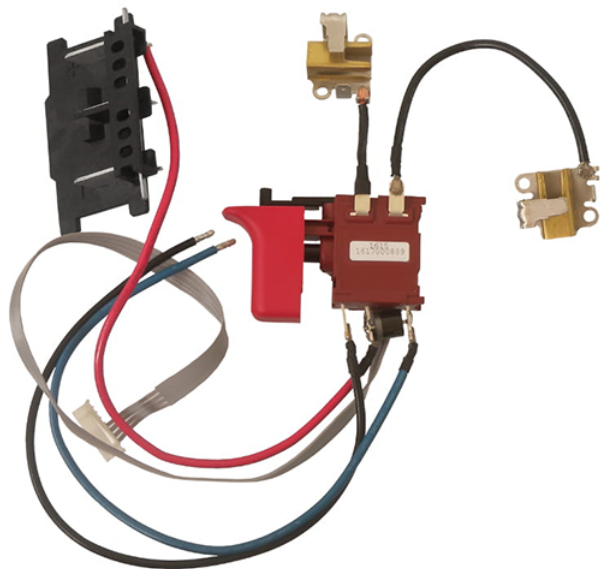

## Intrerupator (GBH 36 VF-LI) Bosch 1617000889

Producător: BOSCH

Cod produs: 1617000889

Cod de bare: 4059952138329

Disponibilitate: 1-5 ZILE

Preț: ~~175,00~~ 160,00 Lei

Fara TVA: 134,46 Lei

Intrerupator (GBH 36 VF-LI) Bosch 1617000889

Intrerupator (GBH 36 VF-LI) Bosch 1617000889

Clasa de ut	Profesionala
Compatibil	GBH 36 VF-LI
Set de li	Ambalaj de 1 buc.
Importa	In cazul in care nu sunteti sigur de modelul sau codul piesei va rugam sa contactati un reprezentat SERVICE EVOSTORE. Piese aduse pe baza de comanda speciala sau externa sunt NERETURNABILE. Piese au garantie doar daca sunt montate in SERVICE EVOSTORE sau cele agreate de producator. Dupa plasarea comenzii va rugam sa asteptati confirmarea disponibilitatii pieselor pentru a finaliza comanda. Pentru informati: 031.1004422 / 0725.697694 / Mihail Sebastian, 88, Bucuresti
RECOMANDAM	service-shop.ro / serviceshop.ro (scheme explodate, service si piese de schimb originale).