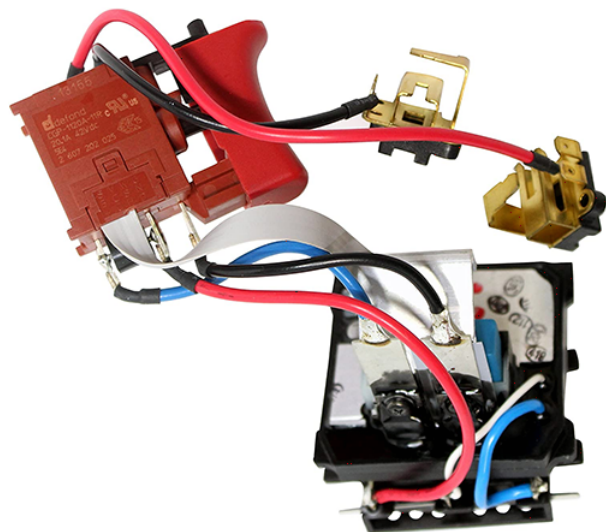

Modul electronic (GBH 36 VF-LI) Bosch 1607233209

Producător: BOSCH

Cod produs: 1607233209

Cod de bare: 4059952063843

Disponibilitate: 1-5 ZILE

Pre ~~535,00~~ 510,00 Lei

Fara TVA: 428,57 Lei

TRANSPORT GRATUIT !!!

Modul electronic (GBH 36 VF-LI) Bosch 1607233209

Modul electronic (GBH 36 VF-LI) Bosch 1607233209	
Clasa de utilizare	Profesionala
Compatibilitate	GBH 36 VF-LI
Set de livrare	Ambalaj de 1 buc.
Importanta	In cazul in care nu sunteti sigur de modelul sau codul piesei va rugam sa contactati un reprezentat SERVICE EVOSTORE. Piese aduse pe baza de comanda speciala sau externa sunt NERETURNABILE. Piese au garantie doar daca sunt montate in SERVICE EVOSTORE sau cele agreate de producator. Dupa plasarea comenzii va rugam sa asteptati confirmarea disponibilitatii pieselor pentru a finaliza comanda. Pentru informati: 031.1004422 / 0725.697694 / Mihail Sebastian, 88, Bucuresti
RECOMANDAM	service-shop.ro / serviceshop.ro (scheme explodate, service si piese de schimb originale).