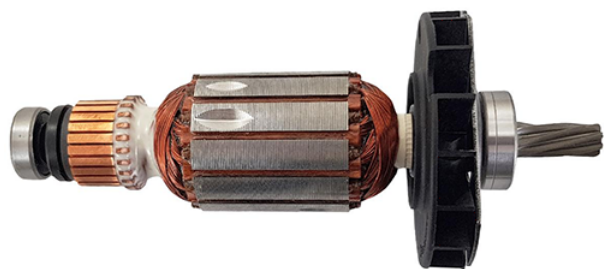

Rotor 230V (GBH 240 / GBH 240 F / GBH 2-24 DRE) Bosch 1619P13450

Producător: BOSCH

Cod produs: 1619P13450

Cod de bare: 4059952172842

Disponibilitate: 1-5 ZILE

Preț: ~~115,00~~ 105,00 Lei

Fara TVA: 88,24 Lei

Rotor 230V (GBH 240 / GBH 240 F / GBH 2-24 DRE) Bosch 1619P13450

Rotor 230V (GBH 240 / GBH 240 F / GBH 2-24 DRE) Bosch	
Clasa de utilizare	Profesională
Date Tehnice	Tensiune : 220-230V
Inlocuitor / Compatibilitate	1619P13450
Compatibilitate	GBH 240 / GBH 240 F / GBH 2-24 DRE GBH 240 (3166B72120) GBH 240 F (3611B73020)
Set de livrare	Ambalajele 1 buc.
Importanță	In cazul in care nu sunteti sigur de modelul sau codul piesei va rugam sa contactati un reprezentat SERVICE EVOSTORE. Piese aduse pe baza de comanda speciala sau externa sunt NERETURNABILE. Piese au garantie doar daca sunt montate in SERVICE EVOSTORE sau cele agreate de producator. Dupa plasarea comenzii va rugam sa asteptati confirmarea disponibilitatii pieselor pentru a finaliza comanda. Pentru informati: 031.1004422 / 0725.697694 / Mihail Sebastian, 88, Bucuresti
RECOMANDAM	service-shop.ro / serviceshop.ro (scheme explodate, service si piese de schimb originale).