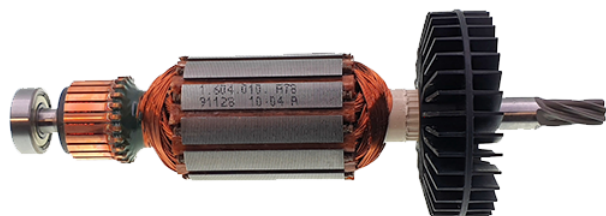

## Rotor 240V (GSB 780-2 RE / GSB 19-2 RE) Bosch 2604011914

Producător: BOSCH

Cod produs: 2604011914

Cod de bare: 4059952246499

Disponibilitate: 1-5 ZILE

Pre ~~240,00~~ 2125,00 Lei

Fara TVA: 189,08 Lei

Rotor 240V (GSB 780-2 RE / GSB 19-2 RE) Bosch 2604011914

Rotor 240V (GSB 780-2 RE / GSB 19-2 RE) Bosch 2604011914	
Clasa de ut	Prbfeszoaale
Date Teh	Tensiune : 220-240V
Compatibil	GSB780-2 RE / GSB 19-2 RE
Set de li	Ambalaj de 1 buc.
Importa	<p>Imtazul in care nu sunteti sigur de modelul sau codul piesei va rugam sa contactati un reprezentat SERVICE EVOSTORE.</p> <p>Piese aduse pe baza de comanda speciala sau externa sunt NERETURNABILE. Piese au garantie doar daca sunt montate in SERVICE EVOSTORE sau cele agreate de producator.</p> <p>Dupa plasarea comenzii va rugam sa asteptati confirmarea disponibilitatii pieselor pentru a finaliza comanda.</p> <p>Pentru informati: 031.1004422 / 0725.697694 / Mihail Sebastian, 88, Bucuresti</p>
RECOMANDAM	service-shop.ro / serviceshop.ro (scheme explodate, service si piese de schimb originale).