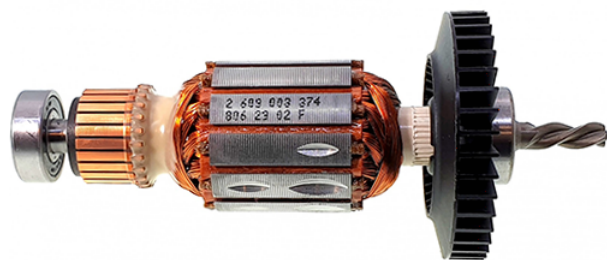

Rotor 240V (PSB 500 RE) Bosch 2609003374

Producător: BOSCH

Cod produs: 2609003374

Cod de bare: 4059952277042

Disponibilitate: 1-5 ZILE

Pre ~~120,00~~ 105,00 Lei

Fara TVA: 86,78 Lei

Rotor 240V (PSB 500 RE) Bosch 2609003374

Rotor 240V (PSB 500 RE) Bosch 2609003374	
Clasa de ut	Prbfeszooaale
Date Teh	Tensiune : 220-240V
Compatibil	PSB 500RE
Set de li	Ambalaj de 1 buc.
Importa	Im tazul in care nu sunteti sigur de modelul sau codul piesei va rugam sa contactati un reprezentat SERVICE EVOSTORE. Piese aduse pe baza de comanda speciala sau externa sunt NERETURNABILE. Piese au garantie doar daca sunt montate in SERVICE EVOSTORE sau cele agreate de producator. Dupa plasarea comenzii va rugam sa asteptati confirmarea disponibilitatii pieselor pentru a finaliza comanda. Pentru informati: 031.1004422 / 0725.697694 / Mihail Sebastian, 88, Bucuresti
RECOMANDAM	service-shop.ro / serviceshop.ro (scheme explodate, service si piese de schimb originale).