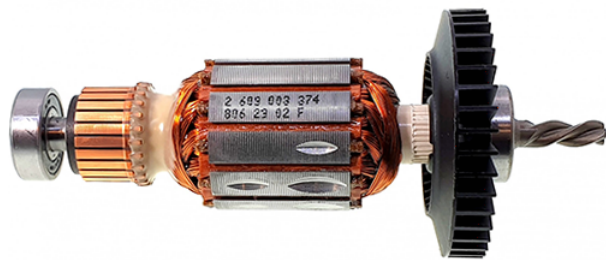

Rotor 240V (PSB 500 RE) Bosch 2609003374

Producător: BOSCH

Cod produs: 2609003374

Cod de bare: 4059952277042

Disponibilitate: 1-5 ZILE

Pre ~~85,00~~ 80,100 Lei

Fara TVA: 67,23 Lei

Rotor 240V (PSB 500 RE) Bosch 2609003374

Rotor 240V (PSB 500 RE) Bosch 2609003374	
Clasa de ut	Prbfeszooaale
Date Teh	Tensiune : 220-240V
Compatibil	PSB 500RE
Set de li	Ambalaj de 1 buc.
Importa	Im tazul in care nu sunteti sigur de modelul sau codul piesei va rugam sa contactati un reprezentat SERVICE EVOSTORE. Piese aduse pe baza de comanda speciala sau externa sunt NERETURNABILE. Piese au garantie doar daca sunt montate in SERVICE EVOSTORE sau cele agreate de producator. Dupa plasarea comenzii va rugam sa asteptati confirmarea disponibilitatii pieselor pentru a finaliza comanda. Pentru informati: 031.1004422 / 0725.697694 / Mihail Sebastian, 88, Bucuresti
RECOMANDAM	service-shop.ro / serviceshop.ro (scheme explodate, service si piese de schimb originale).