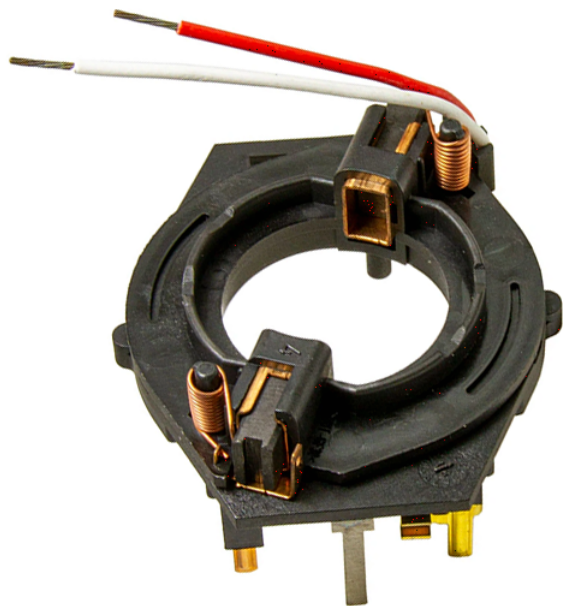

Portperie (PSB 500 RE) Bosch 2609003082

Producător: BOSCH

Cod produs: 2609003082

Cod de bare: 4059952276212

Disponibilitate: 1-5 ZILE

Preț: ~~45,00~~ 40,100 Lei

Fara TVA: 33,62 Lei

Portperie (PSB 500 RE) Bosch 2609003082

Portperie (PSB 500 RE) Bosch 2609003082	
Clasa de utilizare	Profesională
Compatibilitate	PSB 500 RE
Set de livrare	Ambalaj de 1 buc.
Importanță	In cazul in care nu sunteti sigur de modelul sau codul piesei va rugam sa contactati un reprezentat SERVICE EVOSTORE. Piese aduse pe baza de comanda speciala sau externa sunt NERETURNABILE. Piese au garantie doar daca sunt montate in SERVICE EVOSTORE sau cele agreate de producator. Dupa plasarea comenzii va rugam sa asteptati confirmarea disponibilitatii pieselor pentru a finaliza comanda. Pentru informati: 031.1004422 / 0725.697694 / Mihail Sebastian, 88, Bucuresti
RECOMANDAM	service-shop.ro / serviceshop.ro (scheme explodate, service si piese de schimb originale).