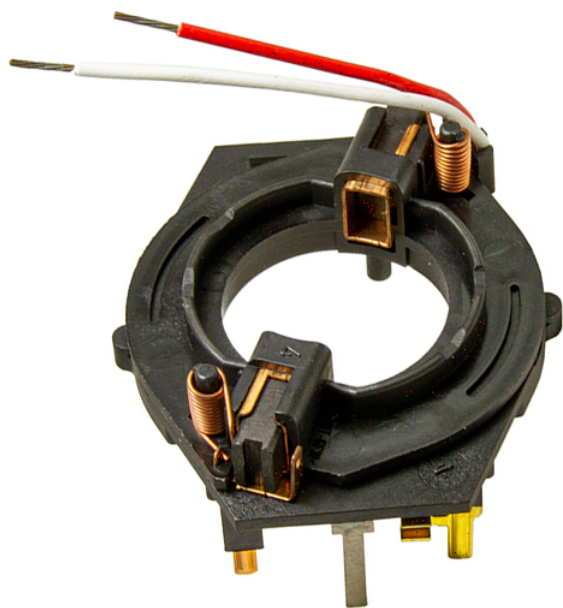

Portperie (PSB 500 RE) Bosch 2609003082

Producător: BOSCH

Cod produs: 2609003082

Cod de bare: 4059952276212

Disponibilitate: 1-5 ZILE

Preț: ~~45,00~~ 40,100 Lei

Fara TVA: 33,62 Lei

Portperie (PSB 500 RE) Bosch 2609003082

Portperie (PSB 500 RE) Bosch 2609003082	
Clasa de utilizare	Profesională
Compatibilitate	PSB 500 RE
Set de livrare	Amplasat în 1 buc.
Importanță	In cazul in care nu sunteti sigur de modelul sau codul piesei va rugam sa contactati un reprezentat SERVICE EVOSTORE. Piese aduse pe baza de comanda speciala sau externa sunt NERETURNABILE. Piese au garantie doar daca sunt montate in SERVICE EVOSTORE sau cele agreate de producator. Dupa plasarea comenzii va rugam sa asteptati confirmarea disponibilitatii pieselor pentru a finaliza comanda. Pentru informati: 031.1004422 / 0725.697694 / Mihail Sebastian, 88, Bucuresti
RECOMANDAM	service-shop.ro / serviceshop.ro (scheme explodate, service si piese de schimb originale).