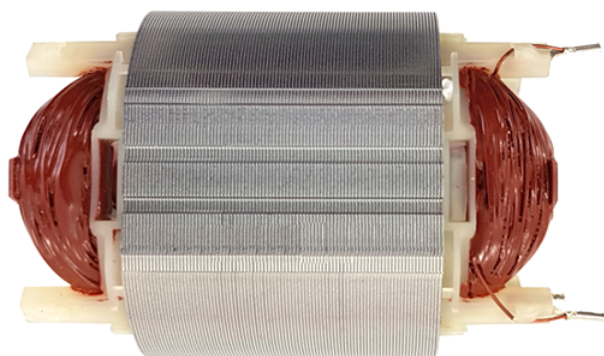

Stator 230V (KHE 28 / UHE 28 PLUS) Metabo 311009810

Producător: METABO

Cod produs: 311009810

Disponibilitate: 1-5 ZILE

Pre ~~110,00~~ 100,00 Lei

Fara TVA: 84,03 Lei

Stator 230V (KHE 28 / UHE 28 PLUS) Metabo 311009810

Stator 230V (KHE 28 / UHE 28 PLUS) Metabo 311009810	
Clasa de ut	Profesionala
Date Teh	Tensiune : 220-230V
Compatibil	KHE 28 / UHE 28 PLUS
Set de li	Ambalaj de 1 buc.
Important	<p>Atentia in care nu sunteti sigur de modelul sau codul piesei va rugam sa contactati un reprezentat SERVICE EVOSTORE.</p> <p>Piese aduse pe baza de comanda speciala sau externa sunt NERETURNABILE. Piese au garantie doar daca sunt montate in SERVICE EVOSTORE sau cele agreate de producator.</p> <p>Dupa plasarea comenzii va rugam sa asteptati confirmarea disponibilitatii pieselor pentru a finaliza comanda.</p> <p>Pentru informati: 031.1004422 / 0725.697694 / Mihail Sebastian, 88, Bucuresti</p>
RECOMANDAM	service-shop.ro / serviceshop.ro (scheme explodate, service si piese de schimb originale).