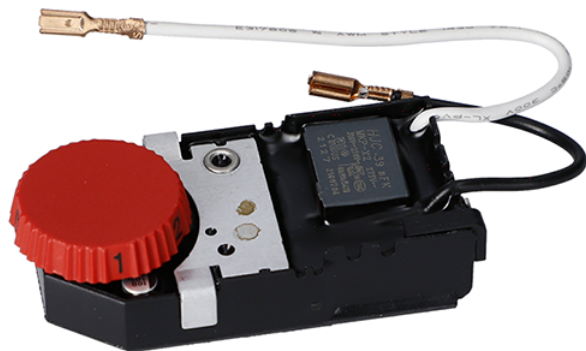

Regulator de turatie (GWS 9-125 S / GWX 9-125 S) Bosch 160723358M

Producător: BOSCH

Cod produs: 160723358M

Cod de bare: 4059952065540

Disponibilitate: 1-5 ZILE

Preț: ~~115,00~~ 100,00 Lei

Fara TVA: 84,03 Lei

Regulator de turatie (GWS 9-125 S / GWX 9-125 S) Bosch 160723358M

Regulator de turatie (GWS 9-125 S / GWX 9-125 S) Bosch	
Clasa de utilizare	Profesionala
Compatibilitate	GWX 9-125 S (3601GB2000)
Set de livrare	Amplasat in 1 buc.
Importanta	In cazul in care nu sunteti sigur de modelul sau codul piesei va rugam sa contactati un reprezentat SERVICE EVOSTORE. Piese aduse pe baza de comanda speciala sau externa sunt NERETURNABILE. Piese au garantie doar daca sunt montate in SERVICE EVOSTORE sau cele agreate de producator. Dupa plasarea comenzii va rugam sa asteptati confirmarea disponibilitatii pieselor pentru a finaliza comanda. Pentru informati: 031.1004422 / 0725.697694 / Mihail Sebastian, 88, Bucuresti
RECOMANDAM	service-shop.ro / serviceshop.ro (scheme explodate, service si piese de schimb originale).