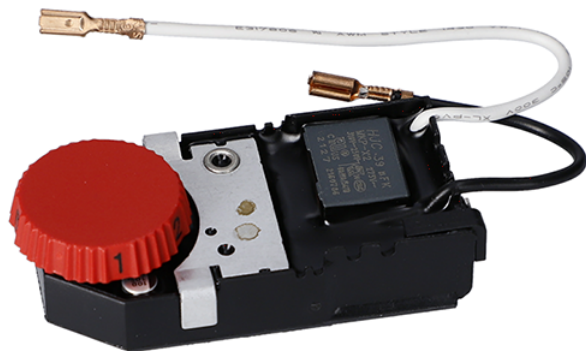

## Regulator de turatie (GWS 9-125 S / GWX 9-125 S) Bosch 160723358M

Producător: BOSCH

Cod produs: 160723358M

Cod de bare: 4059952065540

Disponibilitate: 1-5 ZILE

Preț: ~~115,00~~ 100,00 Lei

Fara TVA: 84,03 Lei

Regulator de turatie (GWS 9-125 S / GWX 9-125 S) Bosch 160723358M

| Regulator de turatie (GWS 9-125 S / GWX 9-125 S) Bosch |  |
|--|--|
| Clasa de utilizare                                     | Profesionala   |
| Compatibilitate  | GWX 9-125 S (3601GB2000)   |
| Set de livrare   | Amplasat in 1 buc.   |
| Importanta   | In cazul in care nu sunteti sigur de modelul sau codul piesei va rugam sa contactati un reprezentat SERVICE EVOSTORE.<br>Piese aduse pe baza de comanda speciala sau externa sunt NERETURNABILE.<br>Piese au garantie doar daca sunt montate in SERVICE EVOSTORE sau cele agreate de producator.<br>Dupa plasarea comenzii va rugam sa asteptati confirmarea disponibilitatii pieselor pentru a finaliza comanda.<br>Pentru informati: 031.1004422 / 0725.697694 / Mihail Sebastian, 88, Bucuresti |
| RECOMANDAM   | service-shop.ro / serviceshop.ro (scheme explodate, service si piese de schimb originale).   |