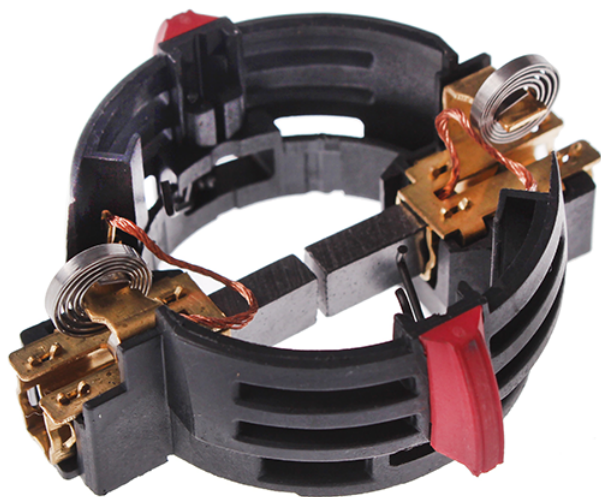

Portperie (GBH 2-28 DV / GBH 2-28 DFV / GBH 2-28 F) Bosch 1614336093

Producător: BOSCH

Cod produs: 1614336093

Cod de bare: 4059952127392

Disponibilitate: 1-5 ZILE

Pre ~~55,00~~ 50,100 Lei

Fara TVA: 42,02 Lei

Portperie (GBH 2-28 DV / GBH 2-28 DFV / GBH 2-28 F) Bosch 1614336093

Portperie (GBH 2-28 DV / GBH 2-28 DFV / GBH 2-28 F) Bosch 1614336093	
Clasa de utilizare	Profesionala
Compatibilitate	GBH 2-28 DV / GBH 2-28 DFV / GBH 2-28 F
Set de livrare	Ambalaj de 1 buc.
Importanta	In cazul in care nu sunteti sigur de modelul sau codul piesei va rugam sa contactati un reprezentat SERVICE EVOSTORE. Piese aduse pe baza de comanda speciala sau externa sunt NERETURNABILE. Piese au garantie doar daca sunt montate in SERVICE EVOSTORE sau cele agreate de producator. Dupa plasarea comenzii va rugam sa asteptati confirmarea disponibilitatii pieselor pentru a finaliza comanda. Pentru informati: 031.1004422 / 0725.697694 / Mihail Sebastian, 88, Bucuresti
RECOMANDAM	service-shop.ro / serviceshop.ro (scheme explodate, service si piese de schimb originale).