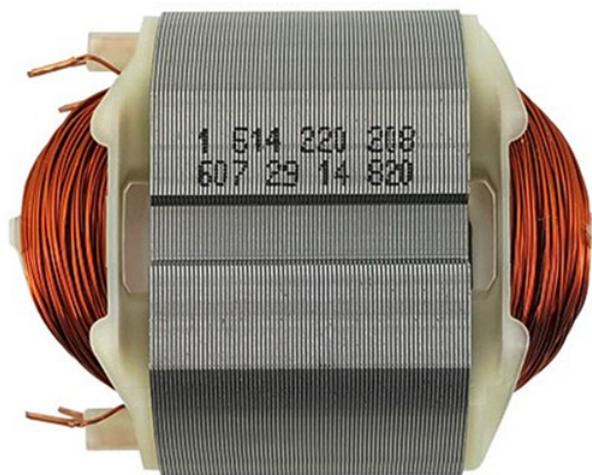

## Stator 230V (GBH 2-28 DV / GBH 2-28 DFV / GBH 2-28 F) Bosch 1614220208

Producător: BOSCH

Cod produs: 1614220208

Cod de bare: 4059952127033

Disponibilitate: 1-5 ZILE

Preț: ~~75,00~~ 60,100 Lei

Fara TVA: 50,42 Lei

Stator 230V (GBH 2-28 DV / GBH 2-28 DFV / GBH 2-28 F) Bosch 1614

Stator 230V (GBH 2-28 DV / GBH 2-28 DFV / GBH 2-28 F)

Clasa de utilizare	Profesionala
Date Tehnice	Tensiune : 220-230V
Compatibilitate	GBH 2-28 DV / GBH 2-28 DFV / GBH 2-28 F
Set de livrare	Ambalaj de 1 buc.
Importanță	<p>În cazul în care nu sunteți sigur de modelul sau codul piesei va rugăm să contactați un reprezentant SERVICE EVOSTORE.</p> <p>Piese aduse pe baza de comandă specială sau externă sunt <b>NERETURNABILE</b>.</p> <p>Piese au garanție doar dacă sunt montate în SERVICE EVOSTORE sau cele aprobate de producător.</p> <p>După plasarea comenzii va rugăm să așteptați confirmarea disponibilității pieselor pentru a finaliza comanda.</p> <p>Pentru informații: 031.1004422 / 0725.697694 / Mihail Sebastian, 88, București</p>
RECOMANDĂM	service-shop.ro / serviceshop.ro (scheme explodate, service și piese de schimb originale).