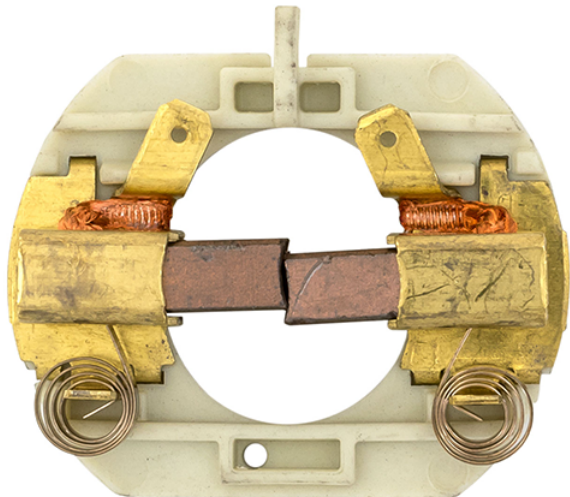

## Portperie cu perii de carbune (DCD985) Dewalt N012060

Producător: DEWALT

Cod produs: N012060

Cod de bare: 5025536811901

Disponibilitate: 1-5 ZILE

Pre ~~75,00~~ 70,00 Lei

Fara TVA: 58,82 Lei

Portperie cu perii de carbune (DCD985) Dewalt N012060 (D-A50)

Portperie cu perii de carbune (DCD985) Dewalt N012060

Clasa de utilizare	Profesionala
Cod Serv	D-A50
Compatibilitate	DCD985
Set de livrare	Ambalaj de 1 buc.
Importanta	Atentia in care nu sunteti sigur de modelul sau codul piesei va rugam sa contactati un reprezentat SERVICE EVOSTORE. Piese aduse pe baza de comanda speciala sau externa sunt NERETURNABILE. Piese au garantie doar daca sunt montate in SERVICE EVOSTORE sau cele agreate de producator. Dupa plasarea comenzii va rugam sa asteptati confirmarea disponibilitatii pieselor pentru a finaliza comanda. Pentru informati: 031.1004422 / 0725.697694 / Mihail Sebastian, 88, Bucuresti
RECOMANDAM	service-shop.ro / serviceshop.ro (scheme explodate, service si piese de schimb originale).