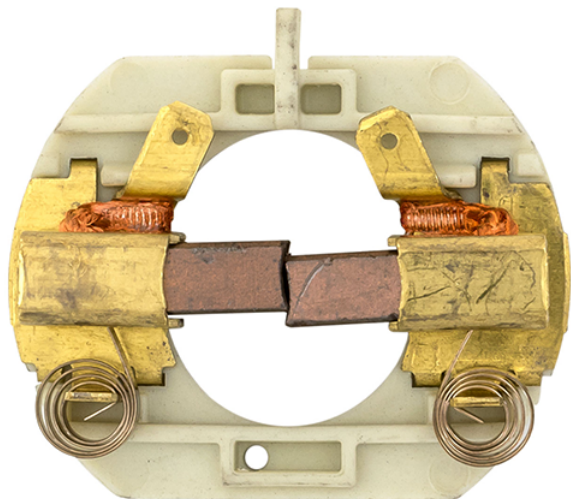

Portperie cu perii de carbune (DCD985 / DCD925 / DCD935) Dewalt N012060

Producător: DEWALT

Cod produs: N012060

Cod de bare: 5025536811901

Disponibilitate: 1-5 ZILE

Pre ~~70,00~~ 60,100 Lei

Fara TVA: 49,59 Lei

Portperie cu perii de carbune (DCD985 / DCD925 / DCD935) Dewalt

Portperie cu perii de carbune (DCD985 / DCD925 / DCD935)	
Clasa de utilizare	Profesionala
Cod Serv	D-A50
Compatibilitate	DCD985
Set de livrare	Ambalaj de 1 buc.
Important	<p>Atentia in care nu sunteti sigur de modelul sau codul piesei va rugam sa contactati un reprezentat SERVICE EVOSTORE.</p> <p>Piese aduse pe baza de comanda speciala sau externa sunt NERETURNABILE.</p> <p>Piese au garantie doar daca sunt montate in SERVICE EVOSTORE sau cele agreate de producator.</p> <p>Dupa plasarea comenzii va rugam sa asteptati confirmarea disponibilitatii pieselor pentru a finaliza comanda.</p> <p>Pentru informati: 031.1004422 / 0725.697694 / Mihail Sebastian, 88, Bucuresti</p>
RECOMANDAM	service-shop.ro / serviceshop.ro (scheme explodate, service si piese de schimb originale).