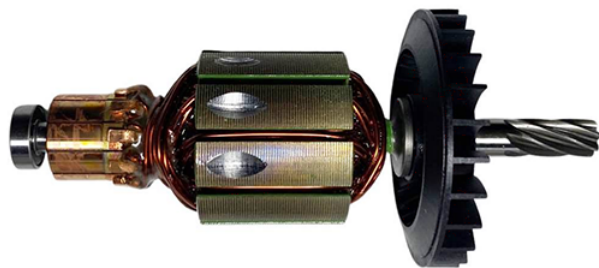

Rotor 18V (KHA 18 LTX) Metabo 310011300

Producător: METABO

Cod produs: 310011300

Disponibilitate: 1-5 ZILE

Pre ~~310,00~~ 290,00 Lei

Fara TVA: 243,70 Lei

Rotor 18V (KHA 18 LTX) Metabo 310011300

Rotor 18V (KHA 18 LTX) Metabo 310011300	
Clasa de ut	Profesionala
Compatibil	KHA 18 LTX (00210000)
Set de li	Ambalaj de 1 buc.
Importa	In cazul in care nu sunteti sigur de modelul sau codul piesei va rugam sa contactati un reprezentat SERVICE EVOSTORE. Piese aduse pe baza de comanda speciala sau externa sunt NERETURNABILE. Piese au garantie doar daca sunt montate in SERVICE EVOSTORE sau cele agreate de producator. Dupa plasarea comenzii va rugam sa asteptati confirmarea disponibilitatii pieselor pentru a finaliza comanda. Pentru informati: 031.1004422 / 0725.697694 / Mihail Sebastian, 88, Bucuresti
RECOMANDAM	service-shop.ro / serviceshop.ro (scheme explodate, service si piese de schimb originale).