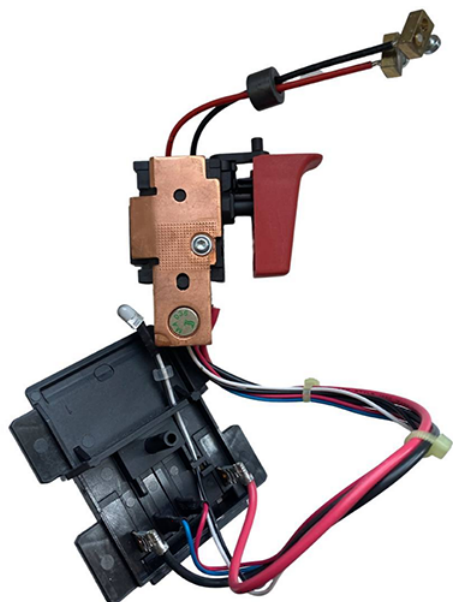

## Modul electronic (KHA 18 LTX) Metabo 343084450

Producător: METABO

Cod produs: 343084450

Disponibilitate: 1-5 ZILE

Pre ~~455,00~~ 440,00 Lei

Fara TVA: 369,75 Lei

TRANSPORT GRATUIT !!!

Modul electronic (KHA 18 LTX) Metabo 343084450

Modul electronic (KHA 18 LTX) Metabo 343084450	
Clasa de utilizare	Profesionala
Compatibilitate	KHA 18 LTX (00210000)
Set de livrare	Amplasat in 1 buc.
Importanta	In cazul in care nu sunteti sigur de modelul sau codul piesei va rugam sa contactati un reprezentat SERVICE EVOSTORE. Piese aduse pe baza de comanda speciala sau externa sunt NERETURNABILE. Piese au garantie doar daca sunt montate in SERVICE EVOSTORE sau cele agreate de producator. Dupa plasarea comenzii va rugam sa asteptati confirmarea disponibilitatii pieselor pentru a finaliza comanda. Pentru informati: 031.1004422 / 0725.697694 / Mihail Sebastian, 88, Bucuresti
RECOMANDAM	service-shop.ro / serviceshop.ro (scheme explodate, service si piese de schimb originale).