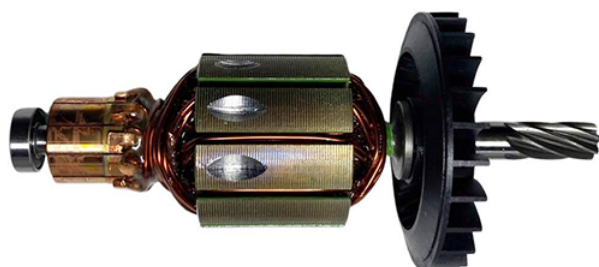

## Rotor complet 18V (KHA 18 LTX) Metabo 316061090

Producător: METABO

Cod produs: 316061090

Disponibilitate: 1-5 ZILE

Pre ~~425,00~~ 410,00 Lei

Fara TVA: 340,34 Lei

TRANSPORT GRATUIT !!!

Rotor complet 18V (KHA 18 LTX) Metabo 316061090

Rotor complet 18V (KHA 18 LTX) Metabo 316061090	
Clasa de ut	Profesionala
Compatibil	KHA 18 LTX (00210000)
Set de li	Amplasat de 1 buc.
Importa	In cazul in care nu sunteti sigur de modelul sau codul piesei va rugam sa contactati un reprezentat SERVICE EVOSTORE. Piese aduse pe baza de comanda speciala sau externa sunt NERETURNABILE. Piese au garantie doar daca sunt montate in SERVICE EVOSTORE sau cele agreate de producator. Dupa plasarea comenzii va rugam sa asteptati confirmarea disponibilitatii pieselor pentru a finaliza comanda. Pentru informati: 031.1004422 / 0725.697694 / Mihail Sebastian, 88, Bucuresti
RECOMANDAM	service-shop.ro / serviceshop.ro (scheme explodate, service si piese de schimb originale).