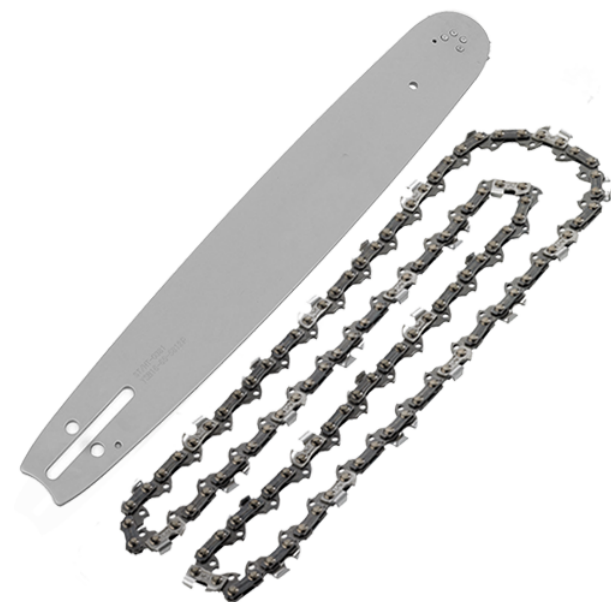

## Kit lant cu sina 40cm 1.3mm .325" Hikoki 781246

Producător: HIKOKI

Cod produs: 781246

Disponibilitate: 1-5 ZILE

Pre ~~1.60,00~~ 145,00 Lei

Fara TVA: 121,85 Lei

Kit lant cu sina 40cm 1.3mm .325" Hikoki 781246

Kit lant cu sina 40cm 1.3mm .325" Hikoki 781246	
Clasa de ut	Prbfeszoaale
Date Teh	Lungime: 40 mm Grosime: 1.3 mm Pas lant: .325"
Compatibil	CS40EL & CS40EK
Set de li	Ambalaj de 1 buc.
Importa	Intazul in care nu sunteti sigur de modelul sau codul piesei va rugam sa contactati un reprezentat SERVICE EVOSTORE. Piese aduse pe baza de comanda speciala sau externa sunt NERETURNABILE. Piese au garantie doar daca sunt montate in SERVICE EVOSTORE sau cele agreate de producator. Dupa plasarea comenzii va rugam sa asteptati confirmarea disponibilitatii pieselor pentru a finaliza comanda. Pentru informati: 031.1004422 / 0725.697694 / Mihail Sebastian, 88, Bucuresti
RECOMANDAM	service-shop.ro / serviceshop.ro (scheme explodate, service si piese de schimb originale).