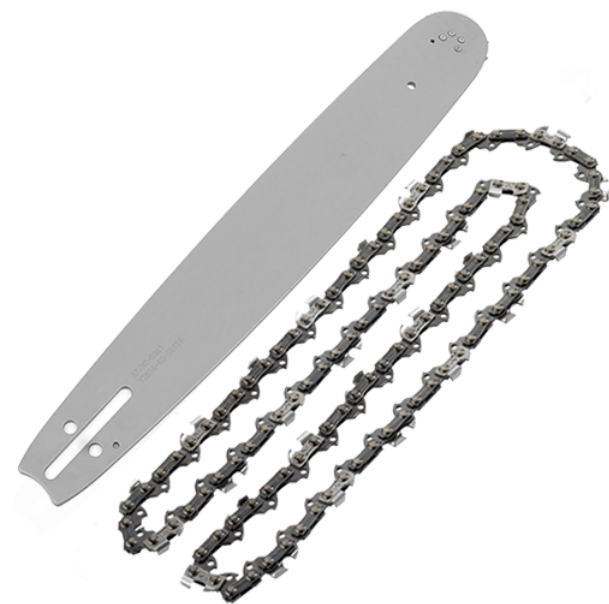

## Kit lant cu sina 45cm 1.3mm .325" Hikoki 781248

Producător: HIKOKI

Cod produs: 781248

Disponibilitate: 1-5 ZILE

Pre ~~170,00~~ 155,00 Lei

Fara TVA: 130,25 Lei

Kit lant cu sina 45cm 1.3mm .325" Hikoki 781248

Kit lant cu sina 45cm 1.3mm .325" Hikoki 781248	
Clasa de ut	Prbfeszooaale
Date Teh	Lungime: 45 mm Grosime: 1.3 mm Pas lant: .325"
Compatibil	CS45EL
Set de li	Ambalaj de 1 buc.
Importa	Intazul in care nu sunteti sigur de modelul sau codul piesei va rugam sa contactati un reprezentat SERVICE EVOSTORE. Piese aduse pe baza de comanda speciala sau externa sunt NERETURNABILE. Piese au garantie doar daca sunt montate in SERVICE EVOSTORE sau cele agreate de producator. Dupa plasarea comenzii va rugam sa asteptati confirmarea disponibilitatii pieselor pentru a finaliza comanda. Pentru informati: 031.1004422 / 0725.697694 / Mihail Sebastian, 88, Bucuresti
RECOMANDAM	service-shop.ro (Scheme explodate, service si piese de schimb)