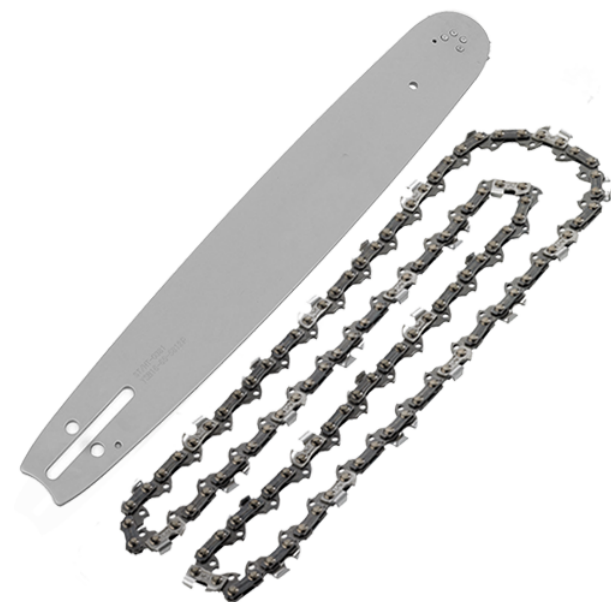

Kit lant cu sina 50cm 1.3mm .325" Hikoki 781250

Producător: HIKOKI

Cod produs: 781250

Disponibilitate: 1-5 ZILE

Pre ~~1.80,00~~ 165,00 Lei

Fara TVA: 138,65 Lei

Kit lant cu sina 50cm 1.3mm .325" Hikoki 781250

Kit lant cu sina 50cm 1.3mm .325" Hikoki 781250	
Clasa de ut	Prbfeszoaale
Date Teh	Lungime: 50 mm Grosime: 1.3 mm Pas lant: .325"
Compatibil	CS51EAE
Set de li	Ambalaj de 1 buc.
Importa	Intazul in care nu sunteti sigur de modelul sau codul piesei va rugam sa contactati un reprezentat SERVICE EVOSTORE. Piese aduse pe baza de comanda speciala sau externa sunt NERETURNABILE. Piese au garantie doar daca sunt montate in SERVICE EVOSTORE sau cele agreate de producator. Dupa plasarea comenzii va rugam sa asteptati confirmarea disponibilitatii pieselor pentru a finaliza comanda. Pentru informati: 031.1004422 / 0725.697694 / Mihail Sebastian, 88, Bucuresti
RECOMANDAM	service-shop.ro (Scheme explodate, service si piese de schimb)