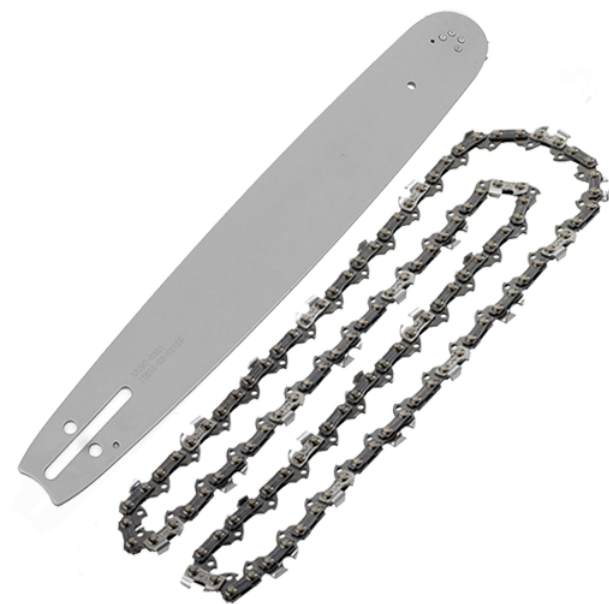

Kit lant cu sina 50cm 1.3mm .325" Hikoki 781250

Producător: HIKOKI

Cod produs: 781250

Disponibilitate: 1-5 ZILE

Pre ~~1.80,00~~ 165,00 Lei

Fara TVA: 138,65 Lei

Kit lant cu sina 50cm 1.3mm .325" Hikoki 781250

Kit lant cu sina 50cm 1.3mm .325" Hikoki 781250	
Clasa de utilizare	Profesionala
Date Tehnice	Lungime: 50 mm Grosime: 1.3 mm Pas lant: .325"
Compatibilitate	CS51EAE
Set de livrare	Ambalaj de 1 buc.
Importanta	Atentia in care nu sunteti sigur de modelul sau codul piesei va rugam sa contactati un reprezentat SERVICE EVOSTORE. Piese aduse pe baza de comanda speciala sau externa sunt NERETURNABILE. Piese au garantie doar daca sunt montate in SERVICE EVOSTORE sau cele agreate de producator. Dupa plasarea comenzii va rugam sa asteptati confirmarea disponibilitatii pieselor pentru a finaliza comanda. Pentru informati: 031.1004422 / 0725.697694 / Mihail Sebastian, 88, Bucuresti
RECOMANDAM	service-shop.ro (Scheme explodate, service si piese de schimb)