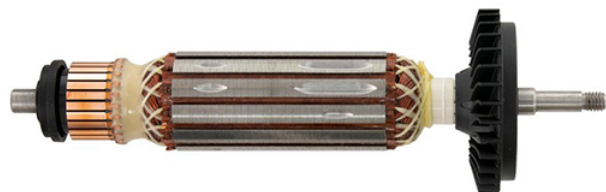

## Rotor 230V (GWS 7-115 / GWS 7-115 E / GWS 7-125) Bosch 1619P20622

Producător: BOSCH

Cod produs: 1619P20622

Cod de bare: 4059952565156

Disponibilitate: 1-5 ZILE

Preț: ~~100,00~~ 91,00 Lei

Fara TVA: 75,63 Lei

Rotor 230V (GWS 7-115 / GWS 7-115 E / GWS 7-125) Bosch 1619P20622

Rotor 230V (GWS 7-115 / GWS 7-115 E / GWS 7-125) Bosch	
Clasa de utilizare	Profesionala
Date Tehnice	Tensiune : 220-230V
Inlocuitor / Compatibilitate	1619P20622 / GWS 7-115 / GWS 7-115 E / GWS 7-125
Set de livrare	Ambalaj de 1 buc.
Importanta	In cazul in care nu sunteti sigur de modelul sau codul piesei va rugam sa contactati un reprezentat SERVICE EVOSTORE. Piese aduse pe baza de comanda speciala sau externa sunt NERETURNABILE. Piese au garantie doar daca sunt montate in SERVICE EVOSTORE sau cele agreate de producator. Dupa plasarea comenzii va rugam sa asteptati confirmarea disponibilitatii pieselor pentru a finaliza comanda. Pentru informati: 031.1004422 / 0725.697694 / Mihail Sebastian, 88, Bucuresti
RECOMANDA	service-shop.ro / serviceshop.ro (scheme explodate, service si piese de schimb originale).