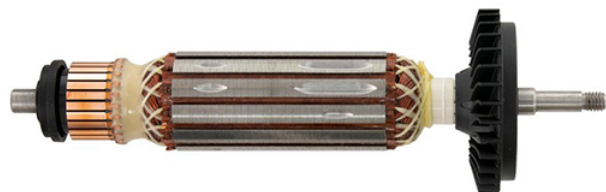

Rotor 230V (GWS 7-115 / GWS 7-115 E / GWS 7-125) Bosch 1619P20622

Producător: BOSCH

Cod produs: 1619P20622

Cod de bare: 4059952565156

Disponibilitate: 1-5 ZILE

Preț: ~~100,00~~ 91,00 Lei

Fara TVA: 75,63 Lei

Rotor 230V (GWS 7-115 / GWS 7-115 E / GWS 7-125) Bosch 1619P20622

Rotor 230V (GWS 7-115 / GWS 7-115 E / GWS 7-125) Bosch 1619P20622	
Clasa de utilizare	Profesionala
Date Tehnice	Tensiune : 220-230V
Inlocuitor / Cod de bare	1619P20622 / 4059952565156
Compatibilitate	GWS 7-115 / GWS 7-115 E / GWS 7-125
Set de livrare	Ambalaj de 1 buc.
Importanta	In cazul in care nu sunteti sigur de modelul sau codul piesei va rugam sa contactati un reprezentat SERVICE EVOSTORE. Piese aduse pe baza de comanda speciala sau externa sunt NERETURNABILE. Piese au garantie doar daca sunt montate in SERVICE EVOSTORE sau cele agreate de producator. Dupa plasarea comenzii va rugam sa asteptati confirmarea disponibilitatii pieselor pentru a finaliza comanda. Pentru informati: 031.1004422 / 0725.697694 / Mihail Sebastian, 88, Bucuresti
RECOMANDA	service-shop.ro / serviceshop.ro (scheme explodate, service si piese de schimb originale).