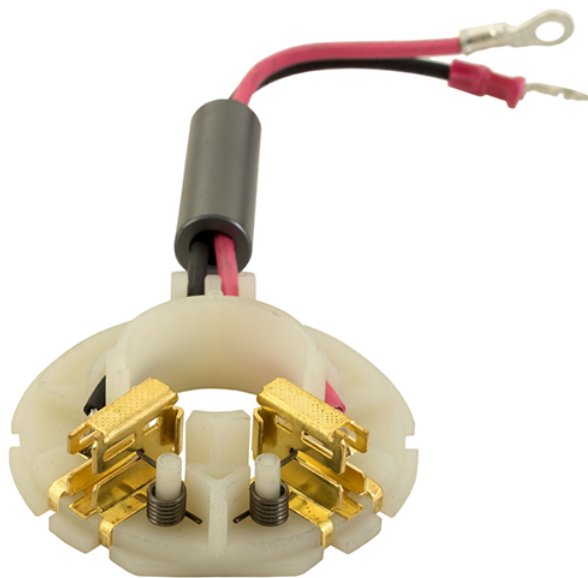

## Portperie (BDF451 / BHP451) Makita 638849-4

Producător: MAKITA

Cod produs: 638849-4

Disponibilitate: 1-5 ZILE

Pre ~~28,50~~ 21,00 Lei

Fara TVA: 21,01 Lei

Portperie (BDF451 / BHP451) Makita 638849-4

Portperie (BDF451 / BHP451) Makita 638849-4	
Clasa de utilizare	Profesionala
Compatibilitate	BDF451 / BHP451
Set de livrare	Ambalaj de 1 buc.
Importanta	In cazul in care nu sunteti sigur de modelul sau codul piesei va rugam sa contactati un reprezentat SERVICE EVOSTORE. Piese aduse pe baza de comanda speciala sau externa sunt NERETURNABILE. Piese au garantie doar daca sunt montate in SERVICE EVOSTORE sau cele agreate de producator. Dupa plasarea comenzii va rugam sa asteptati confirmarea disponibilitatii pieselor pentru a finaliza comanda. Pentru informati: 031.1004422 / 0725.697694 / Mihail Sebastian, 88, Bucuresti
RECOMANDAM	service-shop.ro / serviceshop.ro (scheme explodate, service si piese de schimb originale).