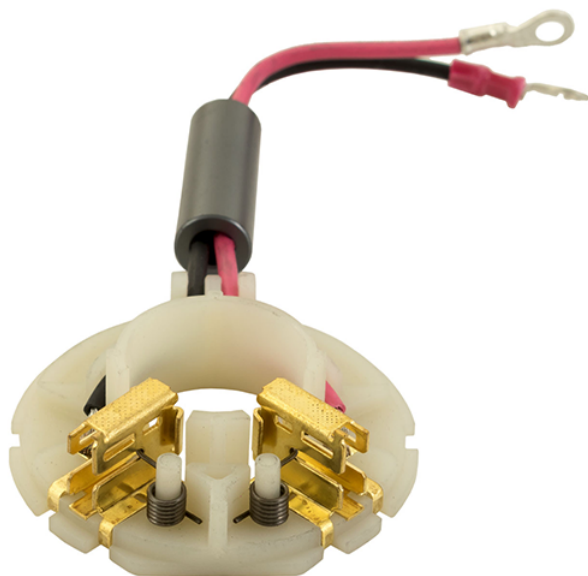

Portperie (BDF451 / BHP451) Makita 638849-4

Producător: MAKITA

Cod produs: 638849-4

Disponibilitate: 1-5 ZILE

Pre ~~28,50~~ 21,00 Lei

Fara TVA: 21,01 Lei

Portperie (BDF451 / BHP451) Makita 638849-4

Portperie (BDF451 / BHP451) Makita 638849-4	
Clasa de utilizare	Profesionala
Compatibilitate	BDF451 / BHP451
Set de livrare	Ambalaj de 1 buc.
Importanta	In cazul in care nu sunteti sigur de modelul sau codul piesei va rugam sa contactati un reprezentat SERVICE EVOSTORE. Piese aduse pe baza de comanda speciala sau externa sunt NERETURNABILE. Piese au garantie doar daca sunt montate in SERVICE EVOSTORE sau cele agreate de producator. Dupa plasarea comenzii va rugam sa asteptati confirmarea disponibilitatii pieselor pentru a finaliza comanda. Pentru informati: 031.1004422 / 0725.697694 / Mihail Sebastian, 88, Bucuresti
RECOMANDAM	service-shop.ro / serviceshop.ro (scheme explodate, service si piese de schimb originale).