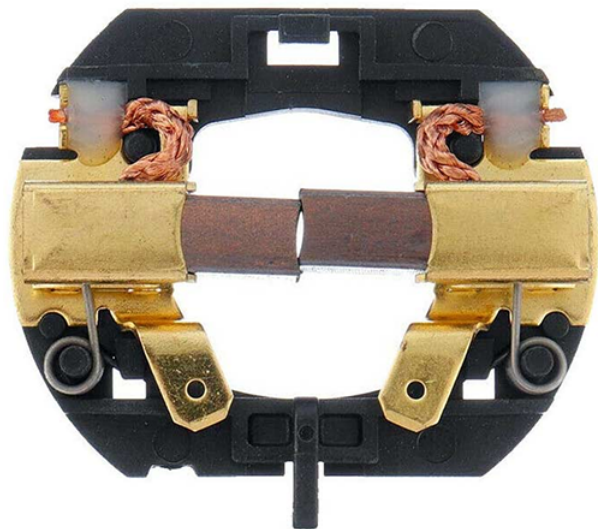

Portperie cu perii de carbune (DCF885) Dewalt N109434

Producător: DEWALT

Cod produs: N109434

Cod de bare: 5025536890265

Disponibilitate: 3-15 ZILE

Pre ~~1.00,00~~ 710,00 Lei

Fara TVA: 58,82 Lei

Portperie cu perii de carbune (DCF885) Dewalt N109434

Portperie cu perii de carbune (DCF885) Dewalt N109434	
Clasa de ut	Profesionala
Compatibil	DCF885
Set de li	Ambalaj de 1 buc.
Importa	In cazul in care nu sunteti sigur de modelul sau codul piesei va rugam sa contactati un reprezentat SERVICE EVOSTORE. Piese aduse pe baza de comanda speciala sau externa sunt NERETURNABILE. Piese au garantie doar daca sunt montate in SERVICE EVOSTORE sau cele agreate de producator. Dupa plasarea comenzii va rugam sa asteptati confirmarea disponibilitatii pieselor pentru a finaliza comanda. Pentru informati: 031.1004422 / 0725.697694 / Mihail Sebastian, 88, Bucuresti
RECOMANDAM	service-shop.ro / serviceshop.ro (scheme explodate, service si piese de schimb originale).