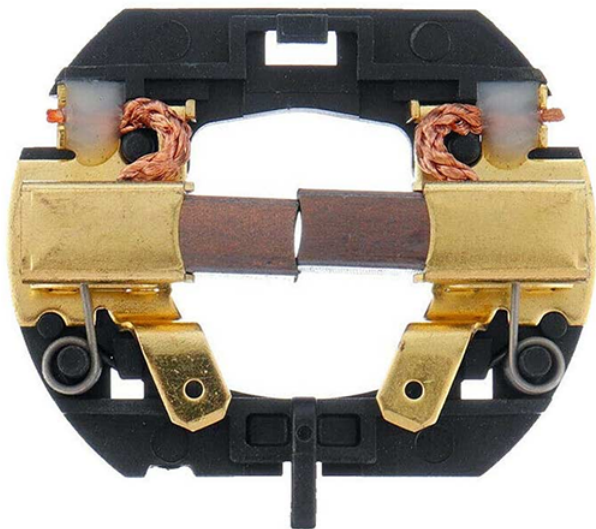

Portperie cu perii de carbune (DCF885 / DCF835 / DC825) Dewalt N109434

Producător: DEWALT

Cod produs: N109434

Cod de bare: 5025536890265

Disponibilitate: 1-5 ZILE

Pre ~~65,00~~ 55,100 Lei

Fara TVA: 46,22 Lei

Portperie cu perii de carbune (DCF885 / DCF835 / DC825 / DCF885M2)

Portperie cu perii de carbune (DCF885 / DCF835 / DC825 / DCF885M2)	
Clasa de utilizare	Profesionala
Compatibilitate	DCF885 / DCF835 / DC825 / DCF885M2
Set de livrare	Ambalajele 1 buc.
Importanta	In cazul in care nu sunteti sigur de modelul sau codul piesei va rugam sa contactati un reprezentat SERVICE EVOSTORE. Piese aduse pe baza de comanda speciala sau externa sunt NERETURNABILE. Piese au garantie doar daca sunt montate in SERVICE EVOSTORE sau cele agreate de producator. Dupa plasarea comenzii va rugam sa asteptati confirmarea disponibilitatii pieselor pentru a finaliza comanda. Pentru informati: 031.1004422 / 0725.697694 / Mihail Sebastian, 88, Bucuresti
RECOMANDAM	service-shop.ro / serviceshop.ro (scheme explodate, service si piese de schimb originale).