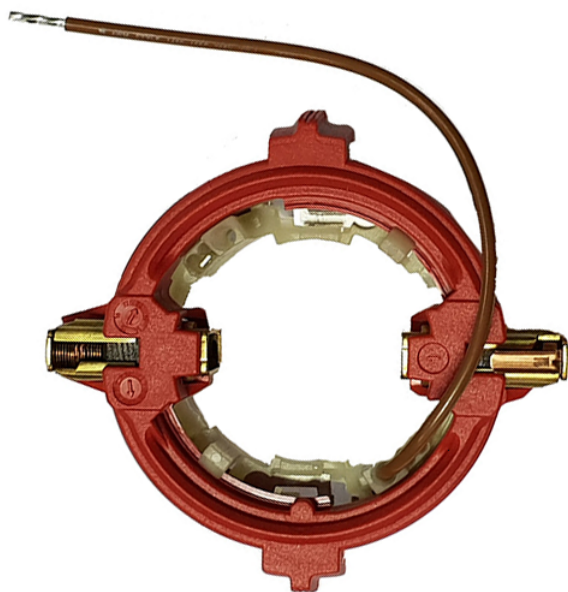

Portperie cu perii de carbune (UHEV 2860-2 Quick) Metabo 316051960

Producător: METABO

Cod produs: 316051960

Disponibilitate: 1-5 ZILE

Preț: ~~75,00~~ 70,100 Lei

Fara TVA: 58,82 Lei

Portperie cu perii de carbune (UHEV 2860-2 Quick / SBE 1300 PLUS)

Portperie cu perii de carbune (UHEV 2860-2 Quick) Metabo	
Clasa de utilizare	Profesionala
Compatibilitate	UHEV 2860-2 Quick / SBE 1300 PLUS
Set de livrare	Amplasat in 1 buc.
Importanta	In cazul in care nu sunteti sigur de modelul sau codul piesei va rugam sa contactati un reprezentat SERVICE EVOSTORE. Piese aduse pe baza de comanda speciala sau externa sunt NERETURNABILE. Piese au garantie doar daca sunt montate in SERVICE EVOSTORE sau cele agreate de producator. Dupa plasarea comenzii va rugam sa asteptati confirmarea disponibilitatii pieselor pentru a finaliza comanda. Pentru informati: 031.1004422 / 0725.697694 / Mihail Sebastian, 88, Bucuresti
RECOMANDAM	service-shop.ro / serviceshop.ro (scheme explodate, service si piese de schimb originale).