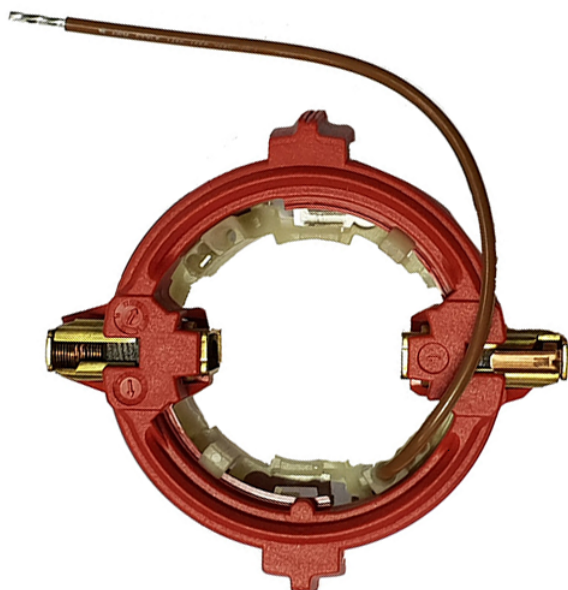

Portperie cu perii de carbune (UHEV 2860-2 Quick) Metabo 316051960

Producător: METABO

Cod produs: 316051960

Disponibilitate: 1-5 ZILE

Pre ~~75,00~~ Lei, 100 Lei

Fara TVA: 58,82 Lei

Portperie cu perii de carbune (UHEV 2860-2 Quick / SBE 1300 PLUS

Portperie cu perii de carbune (UHEV 2860-2 Quick) Metabo	
Clasa de utilizare	Profesionala
Compatibilitate	UHEV 2860-2 Quick / SBE 1300 PLUS
Set de livrare	ambalaj de 1 buc.
Importanta	In cazul in care nu sunteti sigur de modelul sau codul piesei va rugam sa contactati un reprezentat SERVICE EVOSTORE. Piese aduse pe baza de comanda speciala sau externa sunt NERETURNABILE. Piese au garantie doar daca sunt montate in SERVICE EVOSTORE sau cele agreate de producator. Dupa plasarea comenzii va rugam sa asteptati confirmarea disponibilitatii pieselor pentru a finaliza comanda. Pentru informati: 031.1004422 / 0725.697694 / Mihail Sebastian, 88, Bucuresti
RECOMANDAM	service-shop.ro / serviceshop.ro (scheme explodate, service si piese de schimb originale).